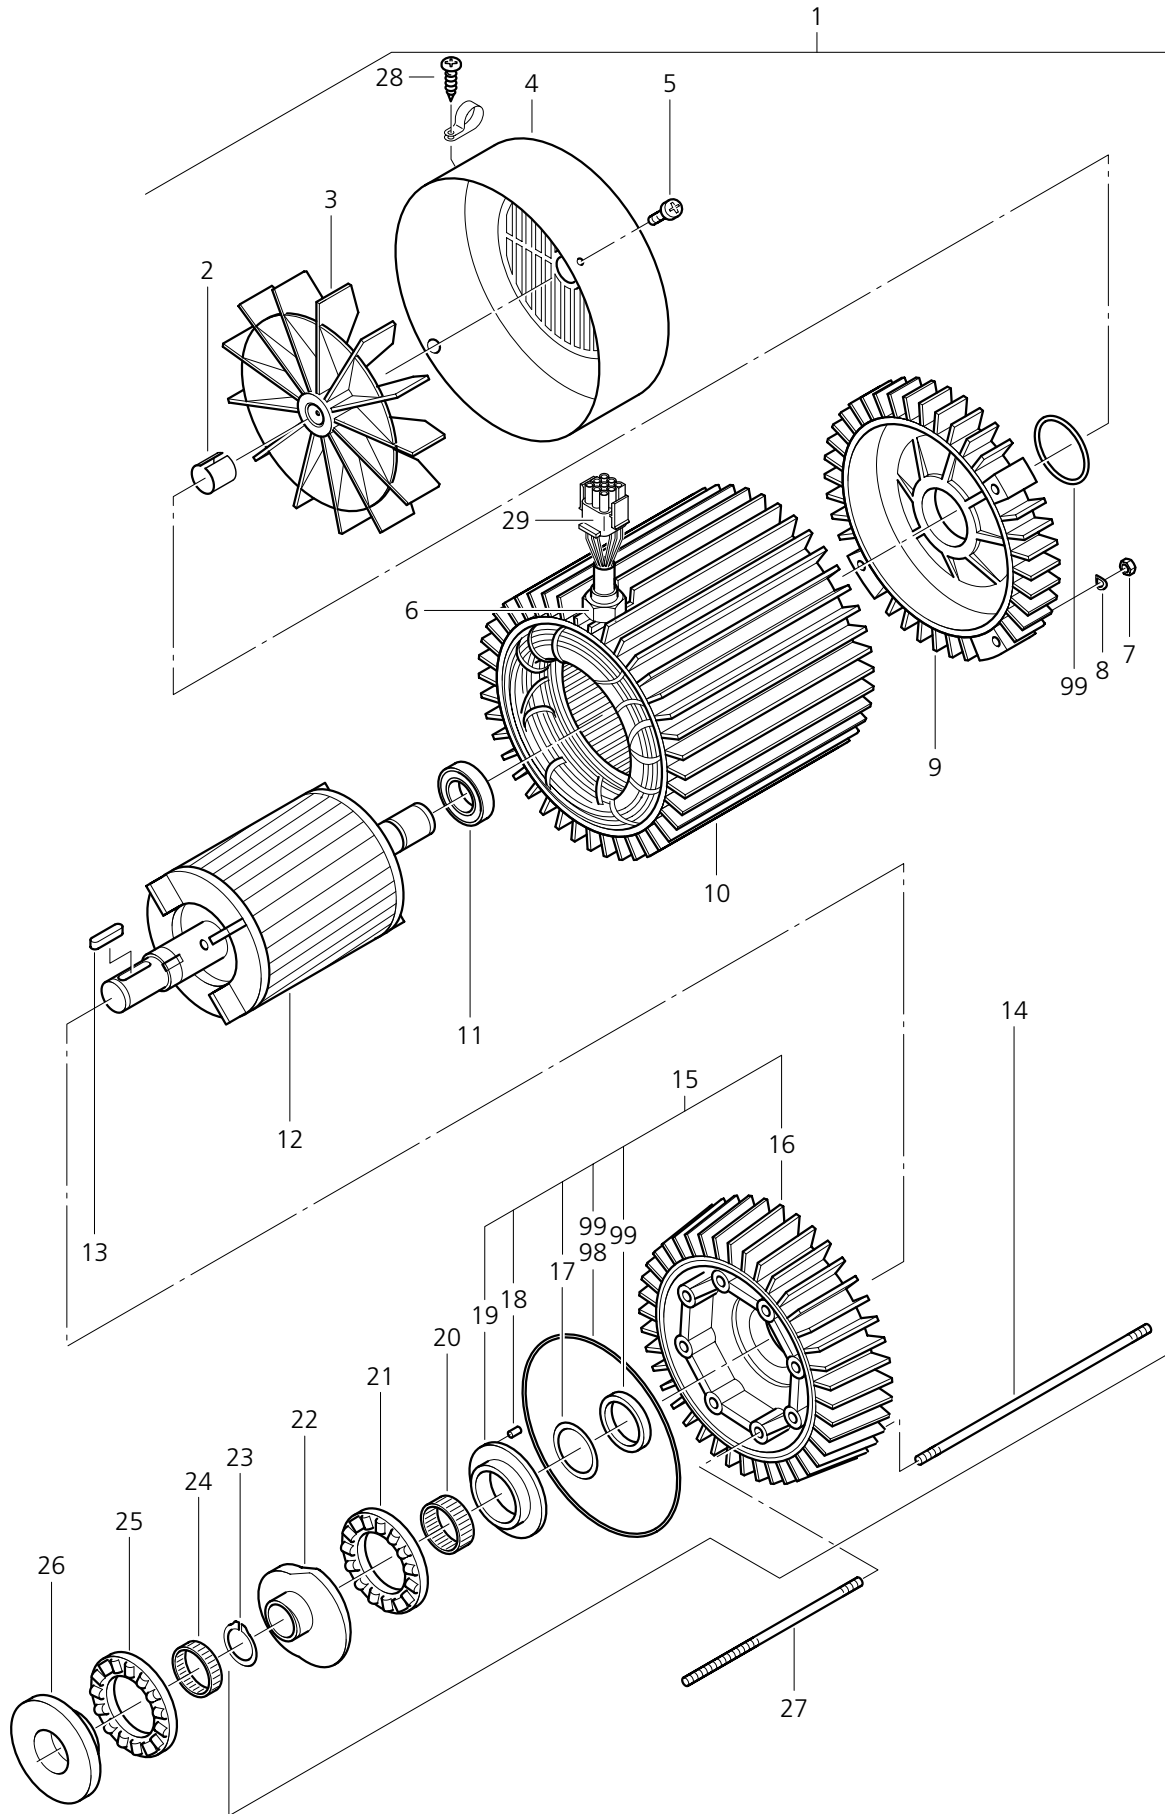

POS.	NO.	BEZEICHNUNG	DESCRIPTION	DESIGNATION
10	107120768	Stator 5,0kW 1x208-230V 60Hz	Stator	
		5,0kW 1x208-230V 60Hz		
	107120769	Stator 2,1kW 1x230 V 50Hz	Stator	
		2,1kW 1x230V 50Hz		
11	3200623	N-Lager	N-BEARING	ROULEMENT A BILLE 03VA
12	107120772	Rotor 6,5kW	Rotor 6,5kW	
	107120773	Rotor 6,5kW 575V	Rotor 6,5kW 575V	
	107120774	Rotor 5,5kW	Rotor 5,5kW	
	107120775	Rotor 5,0kW	Rotor 5,0kW	
	107120776	Rotor 2,1kW	Rotor 2,1kW	
13	3200672	Federkeil 6x6x32	KEY 6X6X32	CLAVETTE 6X6X32
14	6100711	Stehbolzen L=261mm		Entretoise L 261 mm
	6100712	Stehbolzen L=306mm		ENTRETOISE L = 306 M
15	6101750	D-Lagerdeckel	D bearing cover	CARTER DE MOTEUR
16	6101749	D-Lagerdeckel		FLASQUE CARTER
17	6100995	Scheibe		RONDELLE
18	6100996	Kegelstift		GOUPILLE-GUIDE PAR 5
19	107120703	Lagerscheibe, motorseitig		
20	3200656	NadellagerINA K 40x46x17	NEEDLE BEARING INA K	ROULEMENT A AIGUILLE
21	3200615	Axialrollenlager	Axial roller bearing	BUTEE A ROULEAUX
22	107120705	Taumelscheibe No. 1 Poseidon 720	Wobble disk	
	107120708	Taumelscheibe 5°44' ø104/ø63 No. 4 Poseidon 1150, Poseidon 1200 60Hz	Wobble disk	
	107120710	Taumelscheibe 5°81' ø104/ø63 No. 6 Poseidon 1280 60Hz,Unitor Pos.1280 60Hz	Wobble disk	
	107120715	Taumelscheibe 6°497' ø104/ø63 No. 11 Poseidon 1200 50Hz	Wobble disk	
	107120716	Taumelscheibe 6°833' ø104/ø63 No. 12 Poseidon 1280 50Hz, Unitor Pos.1280 50Hz	Wobble disk	
23	1802511	Seegering	SEGER CIRCLIP	ANNEAUX SEEGER par 10
24	3200664	Nadellager	NEEDLE BEARING	ROULEMENT A AIGUILLE
25	3200615	Axialrollenlager	Axial roller bearing	BUTEE A ROULEAUX
26	107120704	Lagerscheibe, pumpenseitig		
27	6301368	Stehbolzen		BOULON PAR 3
28	1803956	Schraube M4x12	screw M4x12	TAPTITE M 4 X 12
29	103821820	Steckergehäuse		
98	1119820	Reparatursatz für Öldichtung	Repair kit for oeldichtung	KIT JOINTS REDUIT
99	1119570	Dichtsatz	Gasket set C3	KIT JOINTS MPS