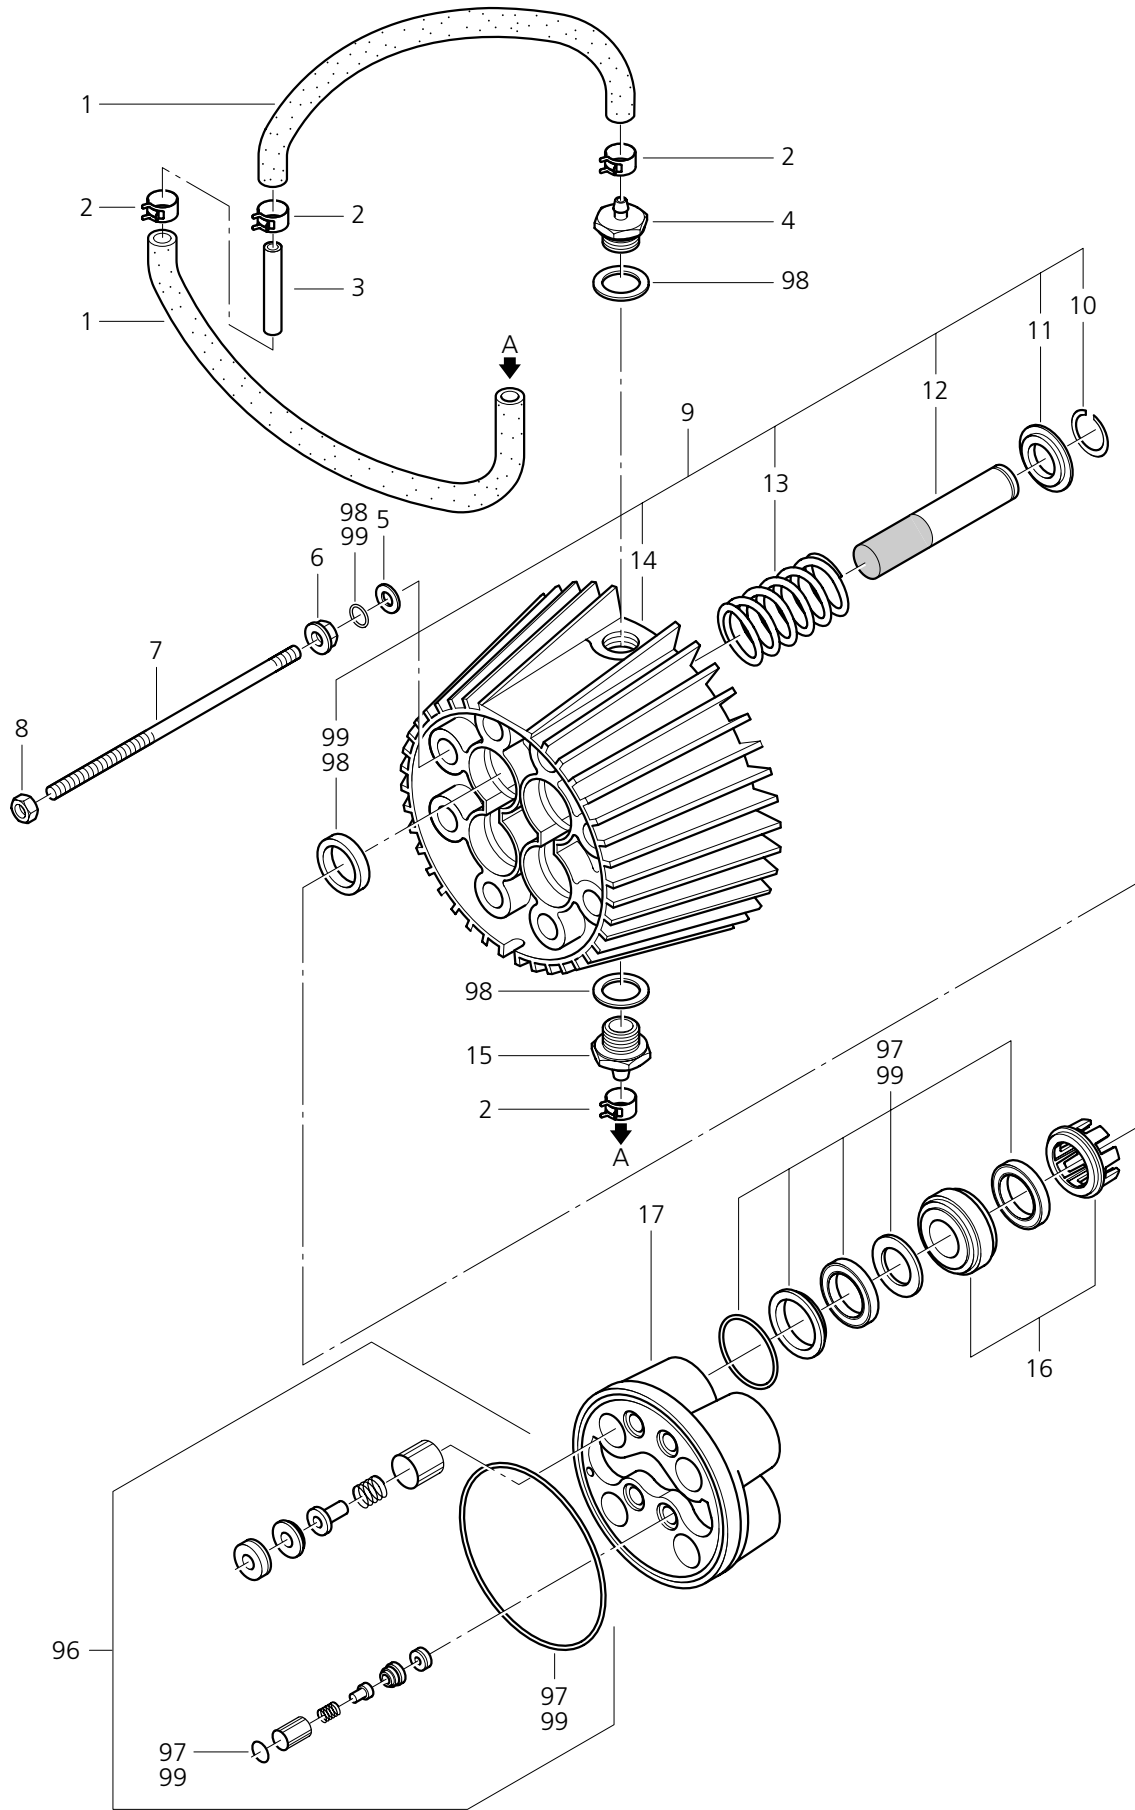

POS.	NO.	BEZEICHNUNG	DESCRIPTION	DESIGNATION
◇	1	5226220	Gummischlauch Ø6 x 2,5 MEWA	Rubber hose Ø6 x 2,5 MEWA
	2	101814679	Spannband ø12 St	
	3	102406545	Rohr 8x1 x 65 KU	
	4	107120313	Schlauchtülle DN 6 R1/2 " Ms	
	5	6100718	Scheibe	RONDELLES PAR 20
	6	6100719	Druckring	Pressure ring ANNEAU D' ARRET
	7	6301368	Stehbolzen	BOULON PAR 3
	8	1800465	Mutter M10 -8 ISO 4032 St-zn	Nut M10 -8 ISO 4032 ECROU (1101240)
	9	6300071	Zylinderblock, kompl.	Cylinder block assembly CARTER CYLINDRE COMPLET
	10	1802529	Sicherungsring Ø24	LOCK RING SW24 RONDELLE ARRET SW PAR 10
	11	6100666	Ring f. Rückzugfeder	Ring ANNEAU P. RESSORT DE
	12	6301166	Keramischer Druckkolben	PISTON EN CERAMIQUE
	13	102602517	Zugfeder 4,3x41x61,5 St	
	14	6100610	Zylinderblock	Cylinder block CARTER CYLINDER
	15	107120314	Schlauchtülle DN 6 R3/8 " Ms	
	16	107120700	Rep.Satz Druckring kpl.	
	17	107120701	Zylinderkopf	Cylinder head C3 CORPS DE CLAPETS
	96	1119195	Reparatursatz für Ein-Auslass-Ven	Repair kit for Ein-Auslass-V KIT CLAPETS C3KA
		1119310	Ventilsystem Poseidon 720	VALVE SYSTEM 02/A2/03 KIT CLAPETS COMPLET 02/A2
	97	1119571	Dichtsatz	Gasket set (red.) MPS KIT JOINTS C3KA
	98	1119820	Reparatursatz für Öldichtung	Repair kit for oeldichtung KIT JOINTS REDUIT
	99	1119570	Dichtsatz	Gasket set C3 KIT JOINTS MPS
◇	ACHTUNG! - Meterware - Bitte bei Bestellung gewünschte Länge angeben!			
◇	ATTENTION! - Lengths in metres - Please indicate required length when ordering!			
◇	ATTENTION! - Longueurs par mètre - Préciser la longueur à la commande!