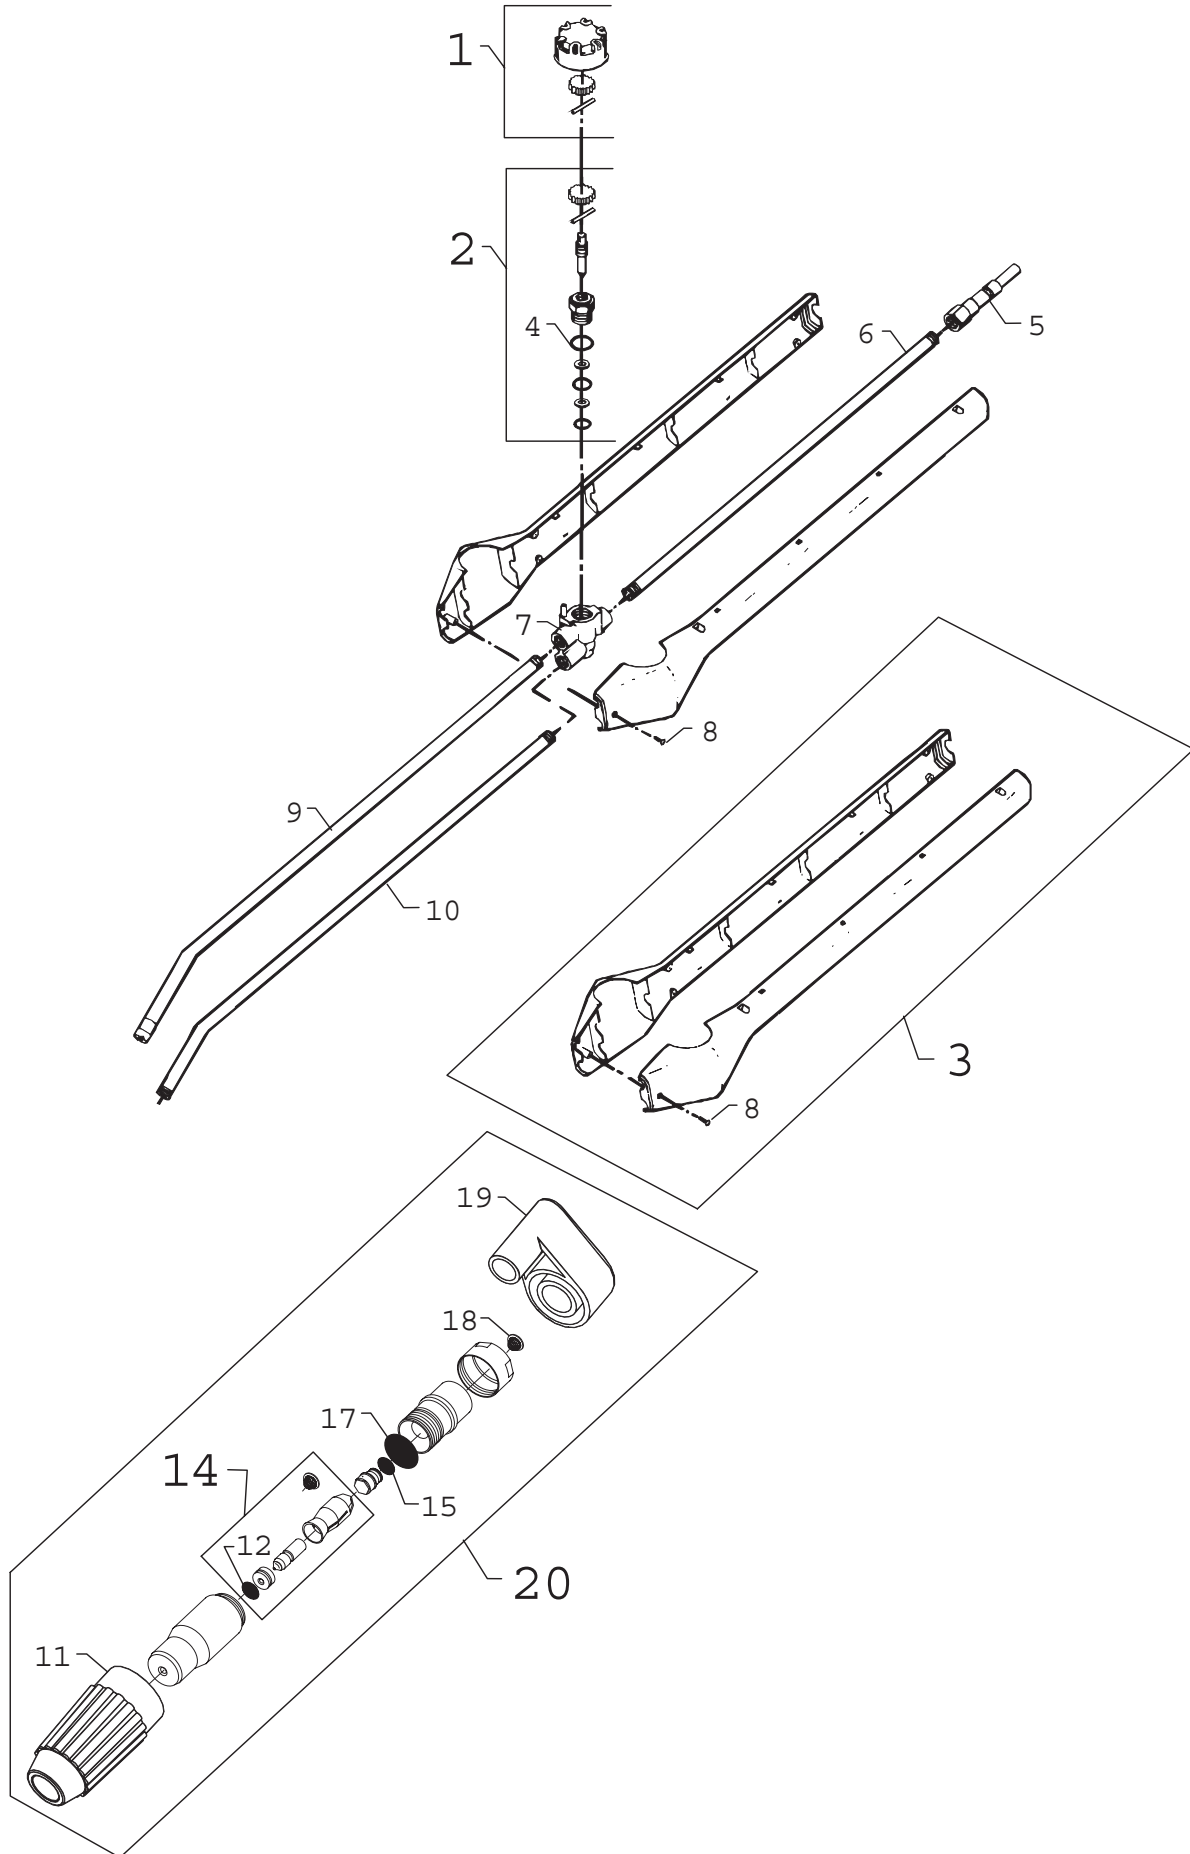

POS.	NO.	BEZEICHNUNG	DESCRIPTION	DESIGNATION
1	6408000	Drehknopf,kompl.	Rotary knob assembly	BOUTON MARCHE/ARRET, C
2	6408001	Spindel,kompl.		BROCHE COMPLET
3	1119830	Reparatursatz für Sprührohrschale	Repair kit for Spruehrohrsc	KIT REPARATION LANCE "EN
4	3000064	O-Ring 14,1 x1,6 SMS 1586	O-Ring 14,1 x1,6 SMS 15	JOINTS TORIQUE PAR 10
5	1609325	Nippel für Sprührohr-Schnellkupp	Nipple	ADAPTATEUR DE LANCE RF
6	2406500	Einlassrohr	Inlet pipe	TUBE
7	6408002	Gehäuse f.Sprührohr,kompl.	Housing for spray tube, con	VANNE DOUBLE VOIE
8	1814585	Schraube EJOT- K30x12 T10 WN	screw EJOT- K30x12 T10 W	VIS PT PAR 20
9	6408008	Niederdruckrohr m, Düse		TUYAU BP
10	2406421	Hochdruckrohr, Powersp, PLUS		Tuyau haut pression, Pow.PL
11	6401940	Düsenmantel		
12	3004252	O-Ring 10x2 NITRIL 90SH	O-Ring 10x2 NITRIL 90SH	Joint torique 10x2 NITRIL 90
14	6408042	Rep, satz Rotor/Sitz 06 Düse 06, grün	repair kit	KIT DE REP., ROTOR/SIEGE 0
15	3004252	O-Ring 10x2 NITRIL 90SH	O-Ring 10x2 NITRIL 90SH	Joint torique 10x2 NITRIL 90
17	3004293	O-Ring 25,07x2,62 90SH NITRIL	O-Ring 25,07x2,62 90SH N	Joint torique 25.07x2.62 90
18	6408019	Filter	Filter	Filtre
19	6401935	Düsenmarkierungsring grün		
20	6408024	Düsenkopf grün, 06 Düse 06, grün	Nozzle head green, 06	POWERSPEED VARIO 06 SEU