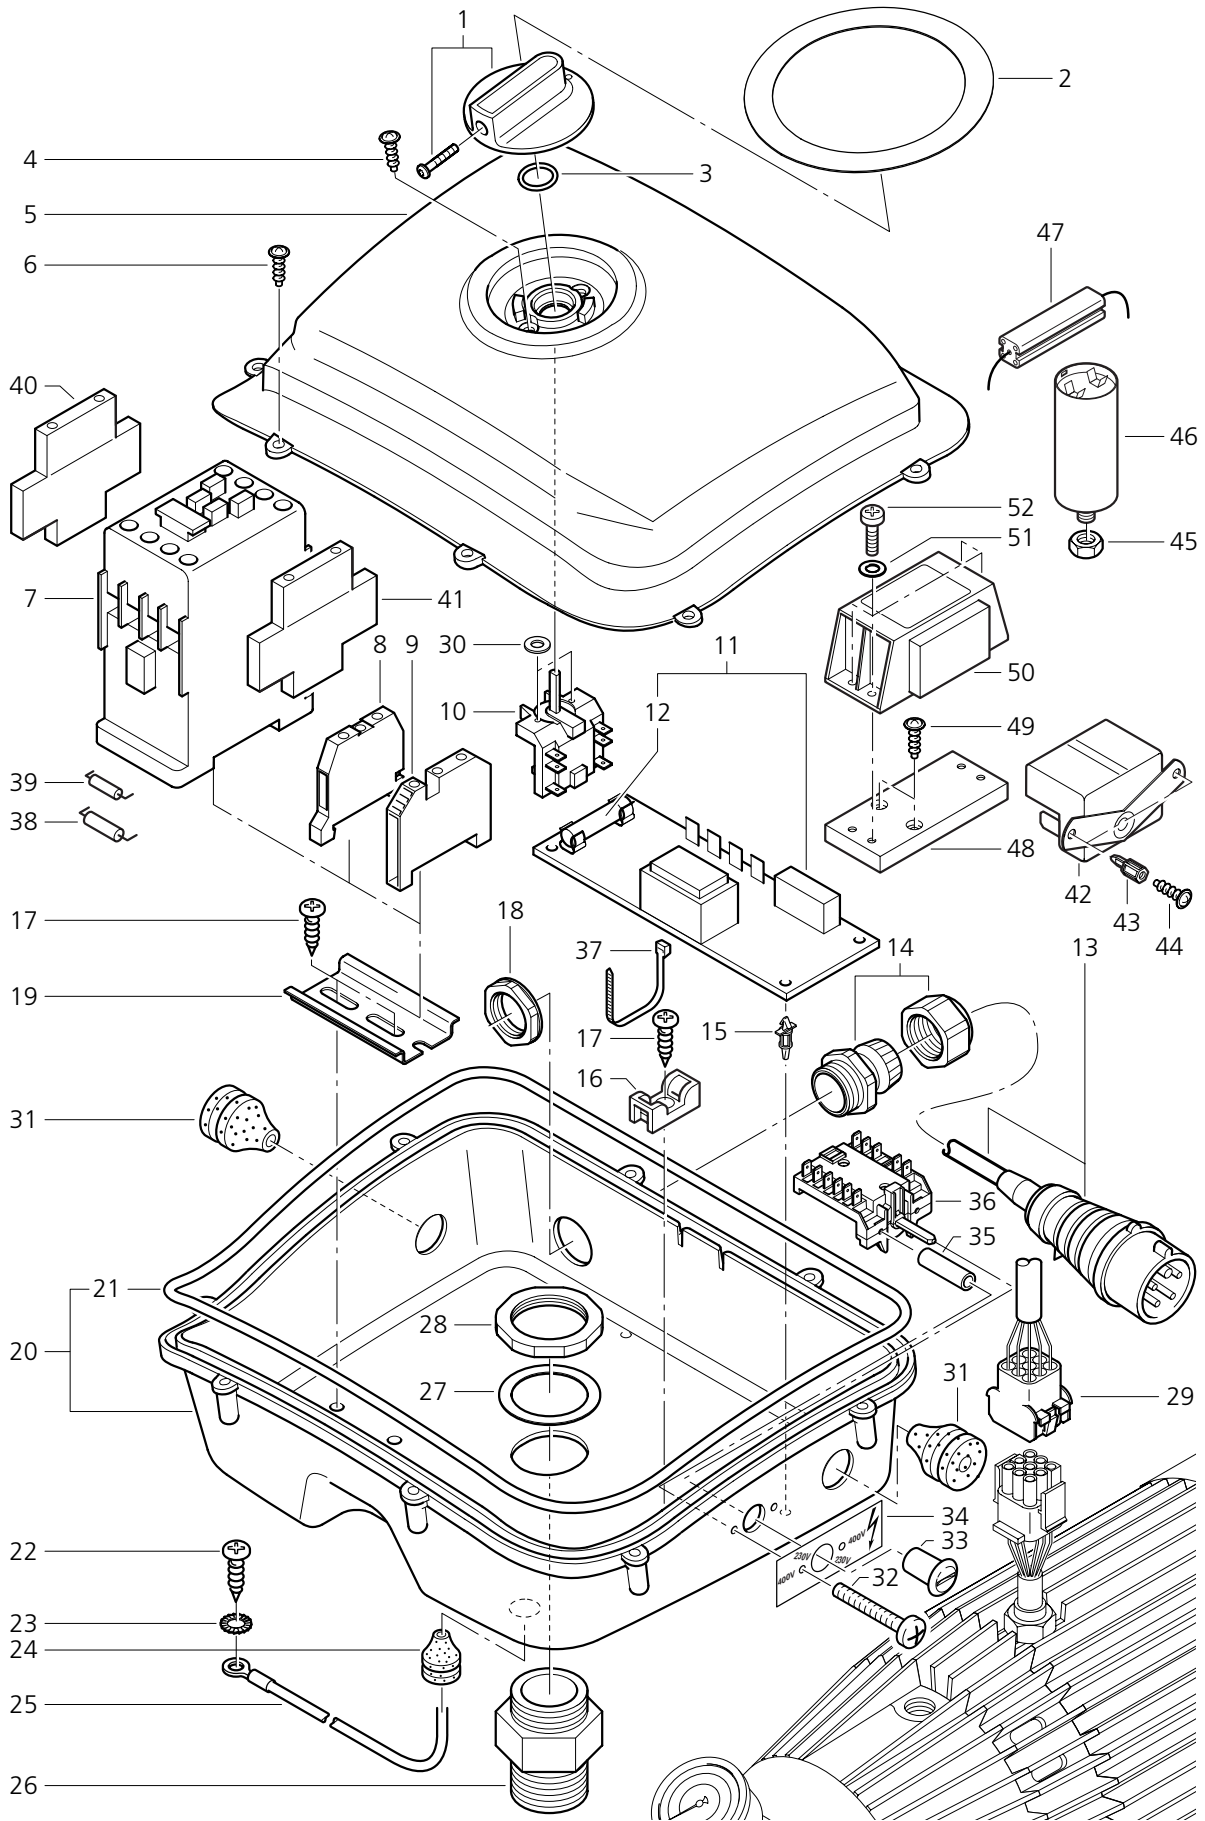

POS.	NO.	BEZEICHNUNG	DESCRIPTION	DESIGNATION
18	909100019	Mutter 6kt M20x1,5 DIN EN 50262	PA	
	909100021	Mutter 6kt M32x1,5 DIN EN 50262	PA	
		Poseidon 1280 *JP*CA*US*		
◇	19	22290	Gerätetragschiene TS35	Appliance mounting rail T!Support
	20	301000188	Schaltkastenunterteil	
◇	21	50896	Dichtschnur D4,0 MEWA GUM	Packing cord D4,0 MEWA G Joint
	22	1802586	Schraube Form C M4x12 DIN 75	screw Form C M4x12 DIN VIS M4X10 PAR 10
	23	4021	Fächerscheibe -A- 4,3 DIN 6798	Serrated lock washer -A- 4,3 Rondelle évantail
	24	3803764	Stopfbuchse TET 5-7C	RUBBER SEAL TET 5-7C plus livré
	25	301000237	Leitung gnge H05V-K 2,5x600 AEH/RZ5,3	
	26	107120607	Verschraubung G1 " AG - G3/4 " AG	
	27	301000276	Dichtring ø 45xø 34x2,0 IT	
	28	20862	Flachmutter R1 " 431 Ms	
	29	301000236	Leitung Motor 8-pol m.Stecker Poseidon Std.	
		301000294	Ltg Motor 8-pol m.Stecker	Dual-Voltage
		301000411	Ltg Motor 8-pol. 2,5qmm m.Stecker	Poseidon 1150, Poseidon 1280 *JP*
	30	301000390	Scheibe ø 4ø10x3	POM
	31	3803764	Stopfbuchse TET 5-7C	RUBBER SEAL TET 5-7C plus livré
			Poseidon 720, Poseidon 1150	
	32	40045	Linsenschraube M4 X30 H7985 ZN	
			nur/only Dual-Voltage	
	33	64580	Drehknopf m. Münzschlitz KU	
			nur/only Dual-Voltage	
	34	64586	Klebesch." 230-400V Umschaltung" 74x28	
			nur/only Dual-Voltage	
		64787	Klebesch." 220-440V Umschaltung 74x28	
			nur/only Dual-Voltage	
	35	64581	Rohr Ø10 x ø4 x 20	
			nur/only Dual-Voltage	
	36	301000293	Drehschalter Stern-Dreieck 16A 8Kontakte	
			nur/only Dual-Voltage	
	37	4059	Kabelband 3,6x1,1x110 PA	CABLE STRAP Attache pour câbles
	38	7180291	Entstörkondensator 0,68µF kpl. m.Ltg.	
			Poseidon 1150	
	39	301000074	Widerstand 470 ohm 3W	
			nur/only Dual-Voltage	
◇	ACHTUNG! - Meterware - Bitte bei Bestellung gewünschte Länge angeben!			
◇	ATTENTION! - Lengths in metres - Please indicate required length when ordering!			
◇	ATTENTION! - Longueurs par mètre - Préciser la longueur à la commande!