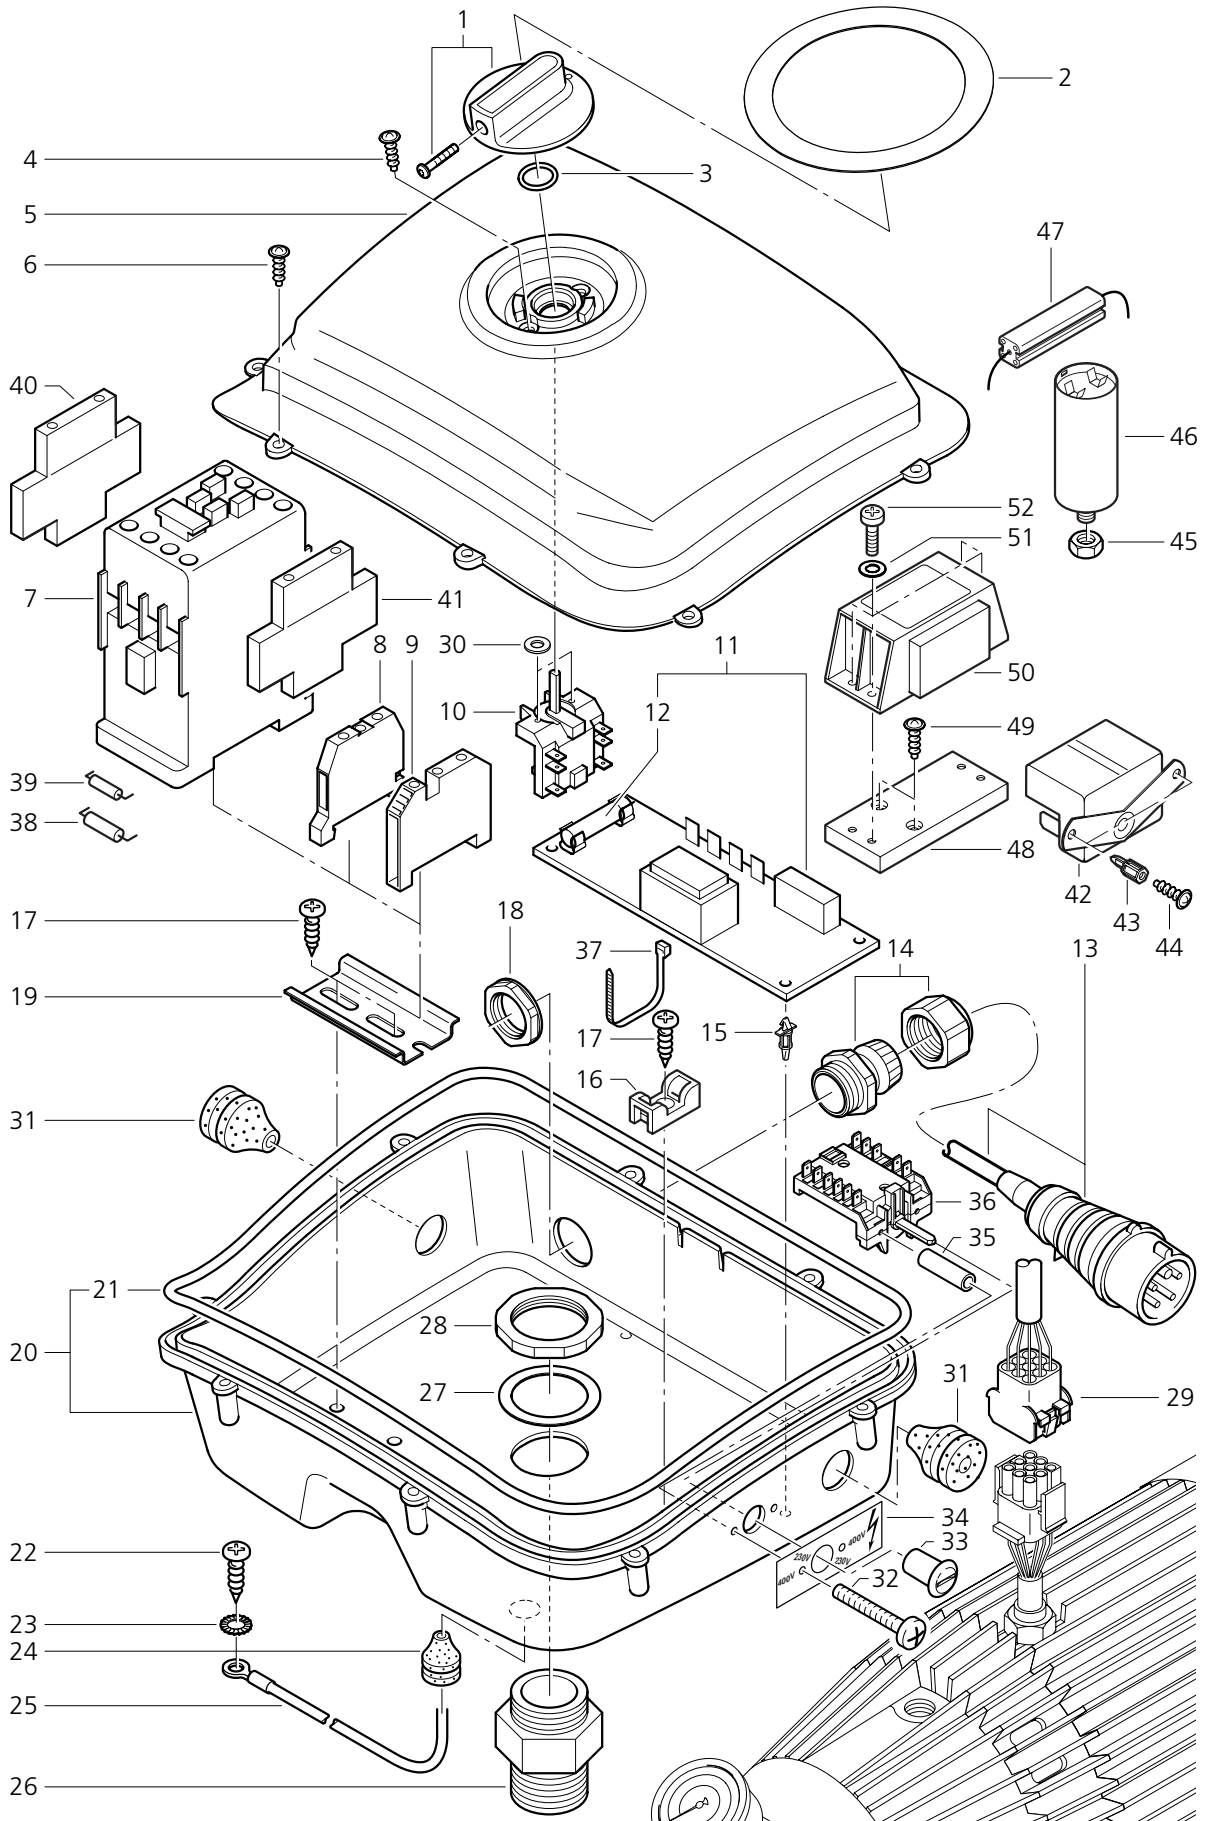

POS.	NO.	BEZEICHNUNG	DESCRIPTION	DESIGNATION
40	63928	Hilfskontakt 100-SB10 Schliesser		
41	64773	Hilfskontakt 100-SBL11 oeffner/s Dual-Voltage	AUXILIARY CONTACT	
42	11060	Anlassrelais 220V AC Poseidon 720	STARTER RELAY	220V AC RELAIS KLIXON
43	4600771	Abstandsstange TCBS-6N Poseidon 720	Spacer rod TCBS-6N	CLIP DE PLAQUETTE
44	1813823	Pt- Schraube Poseidon 720		Vis Pt
45	61467	Mutter Si M8 Poseidon 720		
46	301000403	Anlaufkondensator 98µF 330V Poseidon 720		
47	301000402	Widerstand 15kOhm/7W vorm. FHA6,3/FH6,3 Poseidon 720		
48	301000443	Sockel f.Trafo Poseidon 1280 *CA*		
49	11356	Schraube EJOT- KA40X14 WN 1 Poseidon 1280 *CA*	screw EJOT- KA40X14 WN	Vis KA4,0x14
50	301000428	Steuertrafo 500V-575V 230V 50VA Poseidon 1280 *CA*		
51	3092	Scheibe 4,3X0,8 A 125 ZN Poseidon 1280 *CA*	Screw 4,3X0,8 A 125 ZN	RONDELLE
52	1804814	Schraube M4X12 Poseidon 1280 *CA*	MACHINE SCREW	Vis M4x12