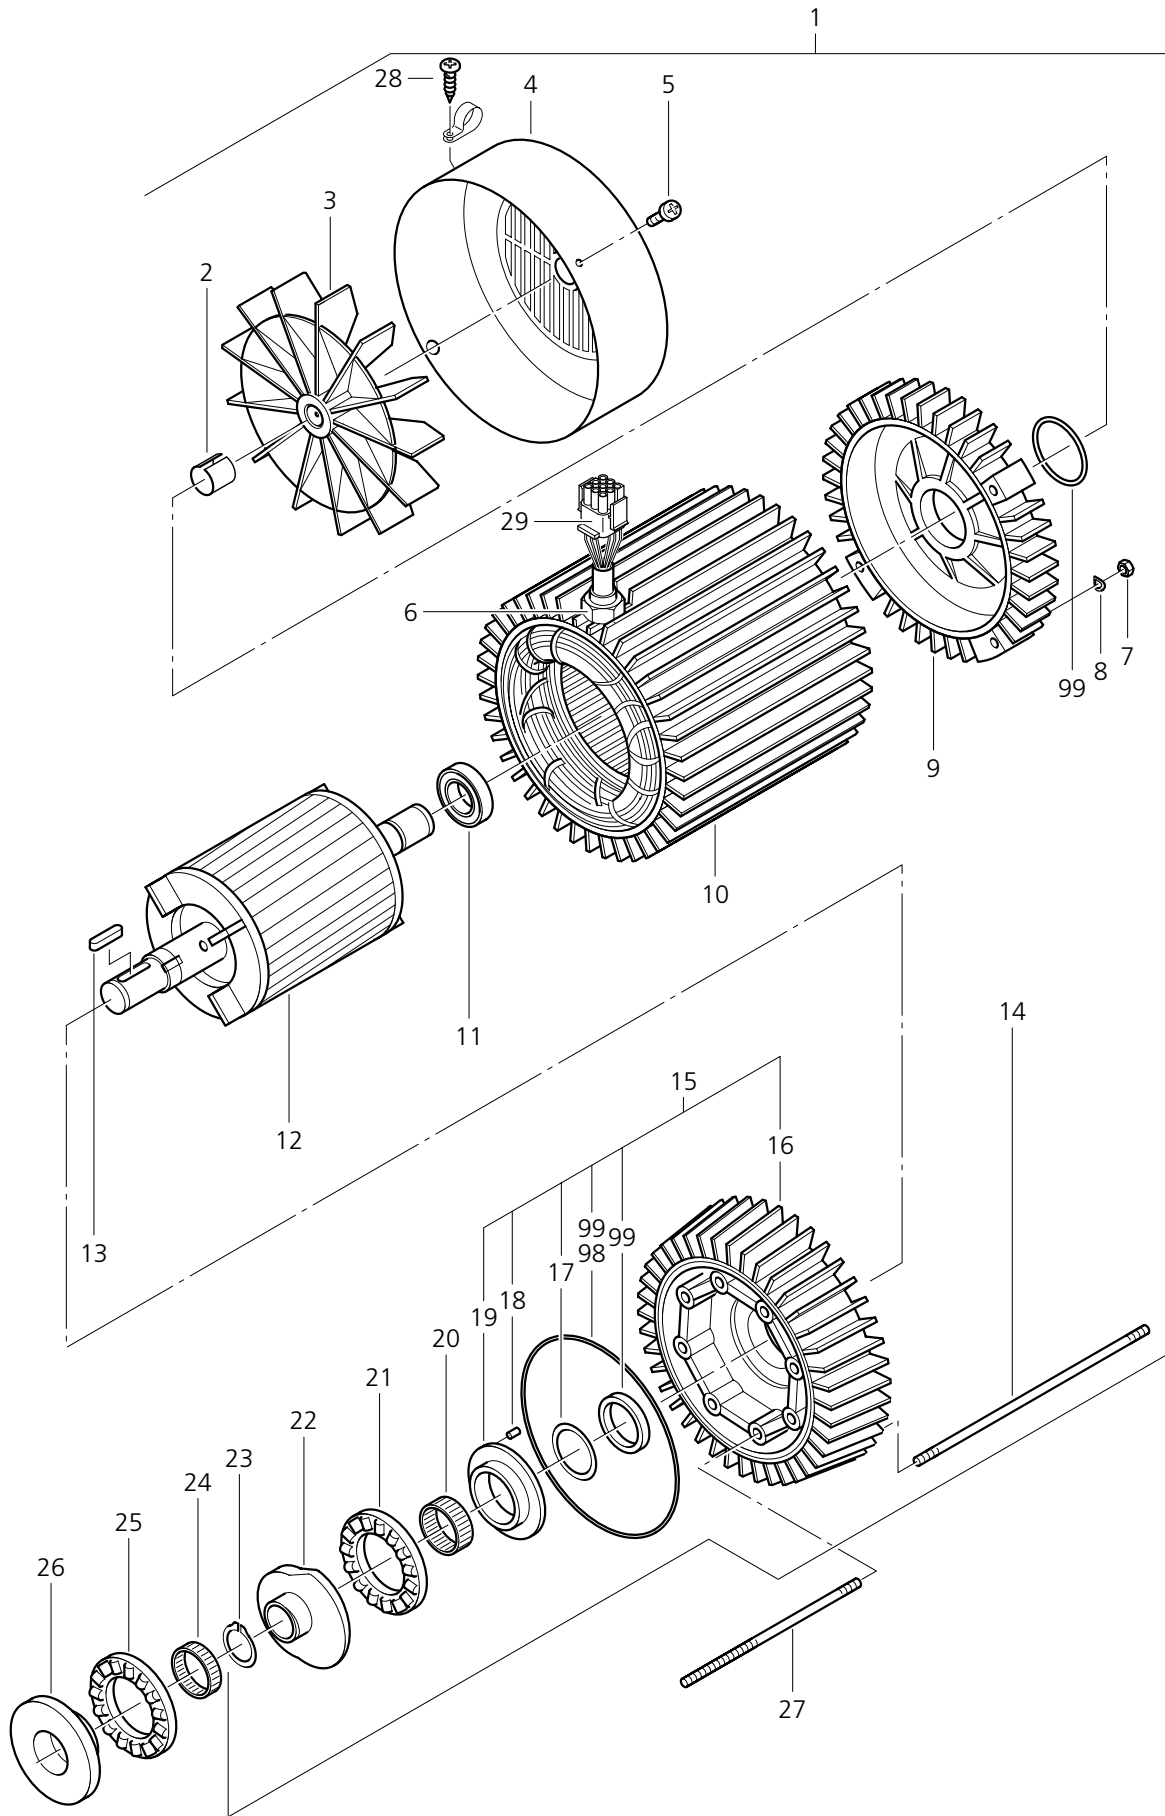

POS.	NO.	BEZEICHNUNG	DESCRIPTION	DESIGNATION
◇	1	5226220	Gummischlauch Ø6 x 2,5 MEWA	Rubber hose Ø6 x 2,5 MEWA
	2	101814679	Spannband ø12 St	
	3	102406545	Rohr 8x1 x 65 KU	
	4	107120313	Schlauchtülle DN 6 R1/2 " Ms	
	5	6100718	Scheibe	RONDELLES PAR 20
	6	6100719	Druckring	Pressure ring ANNEAU D' ARRET
	7	6301368	Stehbolzen	BOULON PAR 3
	8	1800465	Mutter M10 -8 ISO 4032 St-zn	Nut M10 -8 ISO 4032 ECROU (1101240)
	9	6300071	Zylinderblock, kompl.	Cylinder block assembly CARTER CYLINDRE COMPLET
	10	1802529	Sicherungsring Ø24	LOCK RING SW24 RONDELLE ARRET SW PAR 10
	11	6100666	Ring f. Rückzugfeder	Ring ANNEAU P. RESSORT DE
	12	6301166	Keramischer Druckkolben	PISTON EN CERAMIQUE
	13	102602517	Zugfeder 4,3x41x61,5 St	
	14	6100610	Zylinderblock	Cylinder block CARTER CYLINDER
	15	107120314	Schlauchtülle DN 6 R3/8 " Ms	
	16	107120700	Rep.Satz Druckring kpl.	
	17	107120701	Zylinderkopf	Cylinder head C3 CORPS DE CLAPETS
	96	1119195	Reparatursatz für Ein-Auslass-Ven	Repair kit for Ein-Auslass-V KIT CLAPETS C3KA
		1119310	Ventilsystem Poseidon 720	VALVE SYSTEM 02/A2/03 KIT CLAPETS COMPLET 02/A2
	97	1119571	Dichtsatz	Gasket set (red.) MPS KIT JOINTS C3KA
	98	1119820	Reparatursatz für Öldichtung	Repair kit for oeldichtung KIT JOINTS REDUIT
	99	1119570	Dichtsatz	Gasket set C3 KIT JOINTS MPS
◇	ACHTUNG! - Meterware - Bitte bei Bestellung gewünschte Länge angeben!			
◇	ATTENTION! - Lengths in metres - Please indicate required length when ordering!			
◇	ATTENTION! - Longueurs par mètre - Préciser la longueur à la commande!