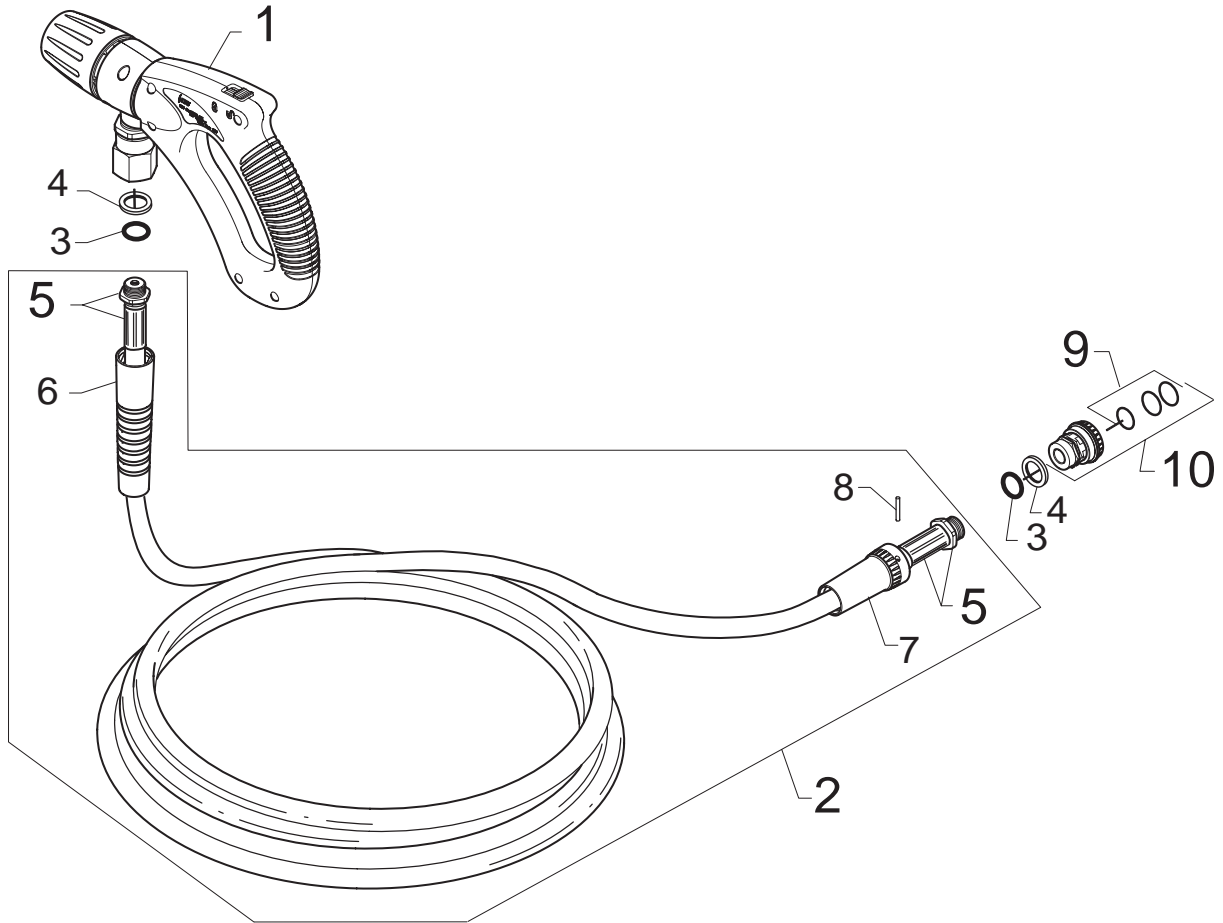

POS.	NO.	BEZEICHNUNG	DESCRIPTION	DESIGNATION
1	106402070	Pistole "ERGO 3000"		
2	1401983	HD-Schlauch DN10 X15m 3/8"AG HP hose DN10 X15m 3/8"A FLEXIBLE HP ALIMENT.3/8" 15		
	1401991	HD-Schlauch DN10 x20m 3/8"AG HP hose DN10 x20m 3/8"A FLEXIBLE HP ALIMENT 3/8" 2		
	1402007	HD-Schlauch DN10 x25m 3/8"AG HP hose DN10 x25m 3/8"A FLEXIBLE HP ALIMENT 3/8" 2		
	1402015	HD-Schlauch DN10 x30m 3/8"AG HP hose DN10 x30m 3/8"A FLEXIBLE HP ALIMENT 3/8" 3		
	1402064	HD-Schlauch DN10 x15m 3/8"AG HP hose DN10 x15m 3/8"A FLEXIBLE HP VAPEUR 3/8" 15		
	1402072	HD-Schlauch DN10 x20m 3/8"AG HP hose DN10 x20m 3/8"A FLEXIBLE HP VAPEUR 3/8" 20		
	1402080	HD-Schlauch DN10 x25m 3/8"AG HP hose DN10 x25m 3/8"A FLEXIBLE HP VAPEUR 3/8" 25		
	1402098	HSD SCHLAUCH 30M,SCHW, 3/8' HOSE 30 METRES STEAM 3, FLEXIBLE HP VAPEUR 3/8" 30		
	6101766	HD-Schlauch 3/8" x10m (DN10)	HP hose 3/8" x10m (DN10)	FLEXIBLE HP VAPEUR 3/8" 10
	6101767	HD-Schl. 3/8"x10m (DN10) grau	HP hose 3/8" x10m (DN10)	FLEXIBLE HP ALIMENT 3/8" 1
3	3002003	O-Ring 13,1 x 1,6 SMS 1586	O-Ring 13,1 x 1,6 SMS 15	JOINT 13,1X1,6 PAR 10
4	1801075	Dichtring ø23,8 x ø17,2 x2 3/8"	Packing ring ø23,8 x ø17,2	RONDELLES JOINT PAR 5
5	1119829	Reparatursatz fuer Pressklemme + Repair kit for Pressklemme		KIT SERTISSAGE FLEXIBLE
6	2402394	Durchführungstülle	Leadthrough sleeve	Traversee
7	106402502	Knickschutz		
8	106402503	Paßstift ø 3x29,8	St	
9	1118132	Dichtsatz für Schnellkupplung	Gasket set for quick couplir	KIT JOINTS RACCORD RAPID
10	106402075	Schnellkupplung kpl.