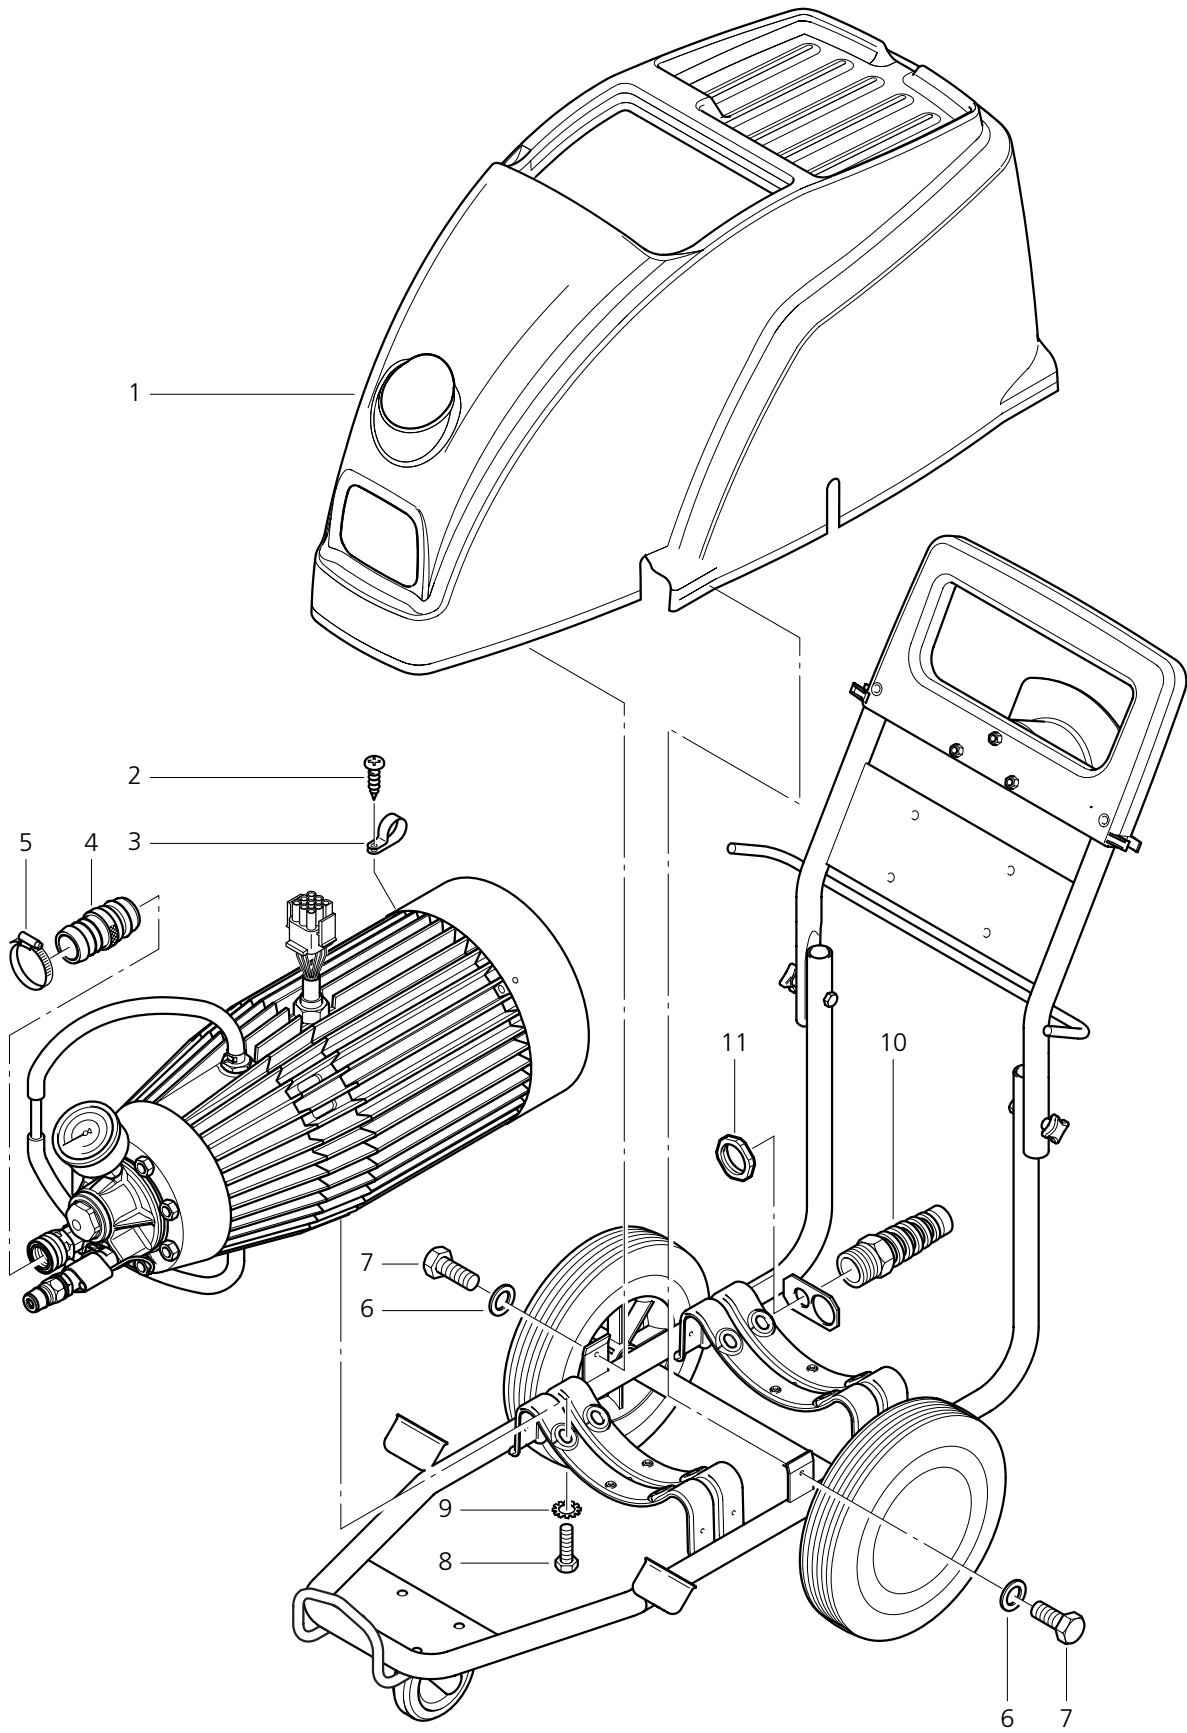

Poseidon 720
Poseidon 1150
Poseidon 1200
Poseidon 1280

ALTO[®]
Total Cleaning
Confidence[™]

Spare parts
Ersatzteile
Pièces détachées

301 000 261
021102

WAP
KEW
TECHNOLOGIES

POS.	NO.	BEZEICHNUNG	DESCRIPTION	DESIGNATION
1	301000258	Haube		
2	1803956	Schraube M4x12	screw M4x12	TAPTITE M 4 X 12
3	4887	Kabelschelle RSGU 13/15	CABLE CLIP	BRIDE
	8295	Kabelschelle 15/18		
		Poseidon 1150, Poseidon 1280 *JP*		
4	1600659	Nippel für Schnellkupplung	Nipple	RACCORD RAPIDE MALE/M/
	1605955	Nippel für Schnellkupplung N.d	Nipple	RACCORD EAU
		Poseidon 1150, Poseidon 1280 *US*CA*		
5	8298	Schlauchschelle SGL 16-27	Hose clip 16-27/9	Collier
6	14805	Scheibe 6,4x1,6 A 9021 VA	Washer 6,4x1,6 A 9021 V/	Rondelle A6,4 DIN 9021 A2
	1814617	Scheibe PA		
7	24355	Zylinderschraube M6x16 DIN 912	Socket head cap screw M6x	Vis cylindrique M6x16 DIN 9
	6201139	Schraube VA		
8	1802651	Schraube Form D M10x20 DIN 7!	screw Form D M10x20 DIN VIS	
9	10204	Fächerscheibe A10,5 DIN 6798	Serrated lock washer A10,5	Rondelle
10	909100016	Kabelverschr. M32x1,5 m. Knickschutz sw		
		Poseidon 1280 *JP*CA*US*		
	909100043	Kabelverschr. M20x1,5 m. Knickschutz sw		
11	909100019	Mutter 6kt M20x1,5 DIN EN 50262	PA	
	909100021	Mutter 6kt M32x1,5 DIN EN 50262	PA	
		Poseidon 1280 *JP*CA*US*		