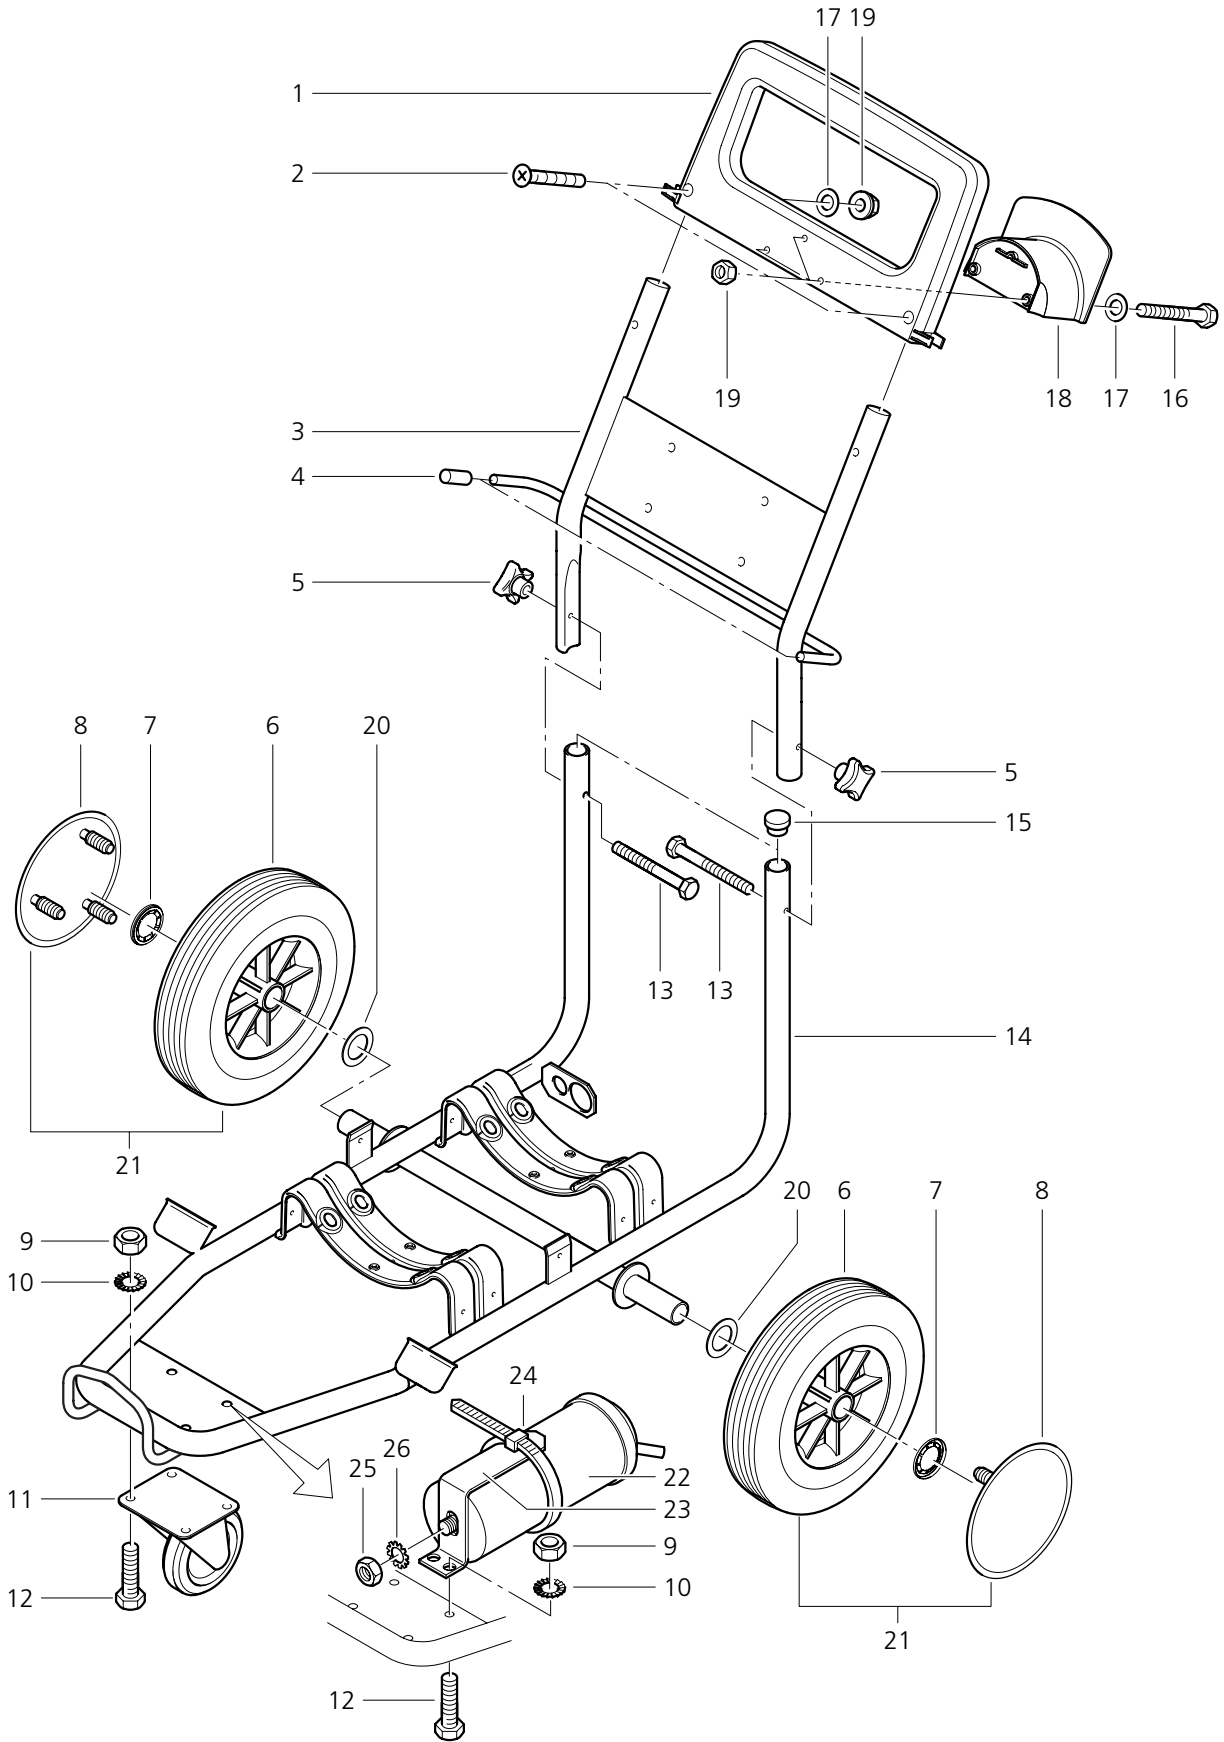

Poseidon720
Poseidon1150
Poseidon1200
Poseidon1280

POS.	NO.	BEZEICHNUNG	DESCRIPTION	DESIGNATION
1	48646	Griffschale	Handle recess SC complete	POIGNEE
2	17737	Senkschraube M6X 40 DIN 965 H SCREW		VIS PAR 10
3	301000182	Schubbügel kpl. St		
	301000376	Schubbügel kpl. VA		
4	1022	Kappe 10/20 SW GUM	CAP	
5	4000279	Sterngriff		BOUTON
6	46362	Rad D250x50	WHEEL	ROUE
7	46363	Klemmring verz.	Clamping ring	Circlips
	1814136	Starlockkappe D 25 St-Ni		
8	44660	Radkappe	Cap	ENJOLIVEUR DE ROUE DX
9	2758	Mutter 6KT- M8 934 ZN	Nut 6KT- M8 934 ZN	ECROU M8 PAR 10
	20908	Mutter 6KT- M8 934 VA	Nut 6KT- M8 934 VA	Ecrou 6 pans M8 DIN 934
10	2803	Zahnscheibe A 8,2 DIN6797 Zn	WASHER	Rondelle
	14648	Scheibe B8,4 DIN 125 VA	Washer B8,4 DIN 125	Rondelle B8,4 DIN 125
11	46361	Lenkrolle D100	GUIDE ROLLER	ROULETTE AVANT DX
	2010916	Rad Food-Version Lebensmittelausführung	WHEEL TURNABLE 03KR BR	ROUE PIVOTANTE/FREIN
12	6557	Schraube M8x16 DIN 933 St-Zn	screw M8 x 16 8.8 DIN 933	Vis 6 pans M8x16 DIN 933
	19810	Schraube M8x16 DIN 933 VA	Hexagon cap screw M8x16	Vis 6 pans M8x16 DIN 933
13	909100042	Schraube 6kt- M 6x50 ger. St-Zn		
	909100072	Schraube 6kt- M 6x55 ger. VA		
14	301000177	Grundrahmen St		
	301000338	Grundrahmen VA		
15	58406	Stopfen		
16	1814634	Schraube M6x50 DIN 912 A2		
17	17849	Scheibe 6,4X1,6 B 125 VA	Screw 6,4X1,6 B 125 VA	RONDELLE B6.4 DIN 125
18	43064	Schlauchhalter	Accessory tray	SUPPORT TUYAU
19	12496	Mutter 6kt- M6 St	Nut 6kt- M6 "TENSILOCK"	ECROU PAR 10
	17848	Mutter 6KT- M6 934 VA	Nut 6KT- M6 934 VA	Ecrou 6 pans M6 DIN 934 A
20	301000381	Scheibe ø26,3ø40x5 Food-Version Lebensmittelausführung	POM	
21	2010908	Rad - grau m. Radkappe	WHEEL	ROUE 03KR
22	301000415	Betriebskondensator 80µF/420V m.Ltg Poseidon 1150 2 St., Poseidon 720 1 St.		
23	301000391	Halter Bl.3x122x73x30 f.Poseidon Poseidon 720, Poseidon 1150	St	
24	8819	Kabelband 4,5X1,0X350 PA Poseidon 720, Poseidon 1150	CABLE STRAP	CORDON PAR 10
25	2761	Mutter 6KT- M12 934 ZN Poseidon 720, Poseidon 1150	Nut 6KT- M12 934 ZN	ECROU
26	8954	Zahnscheibe -A-12,5 DIN6797 Zn Poseidon 720, Poseidon 1150