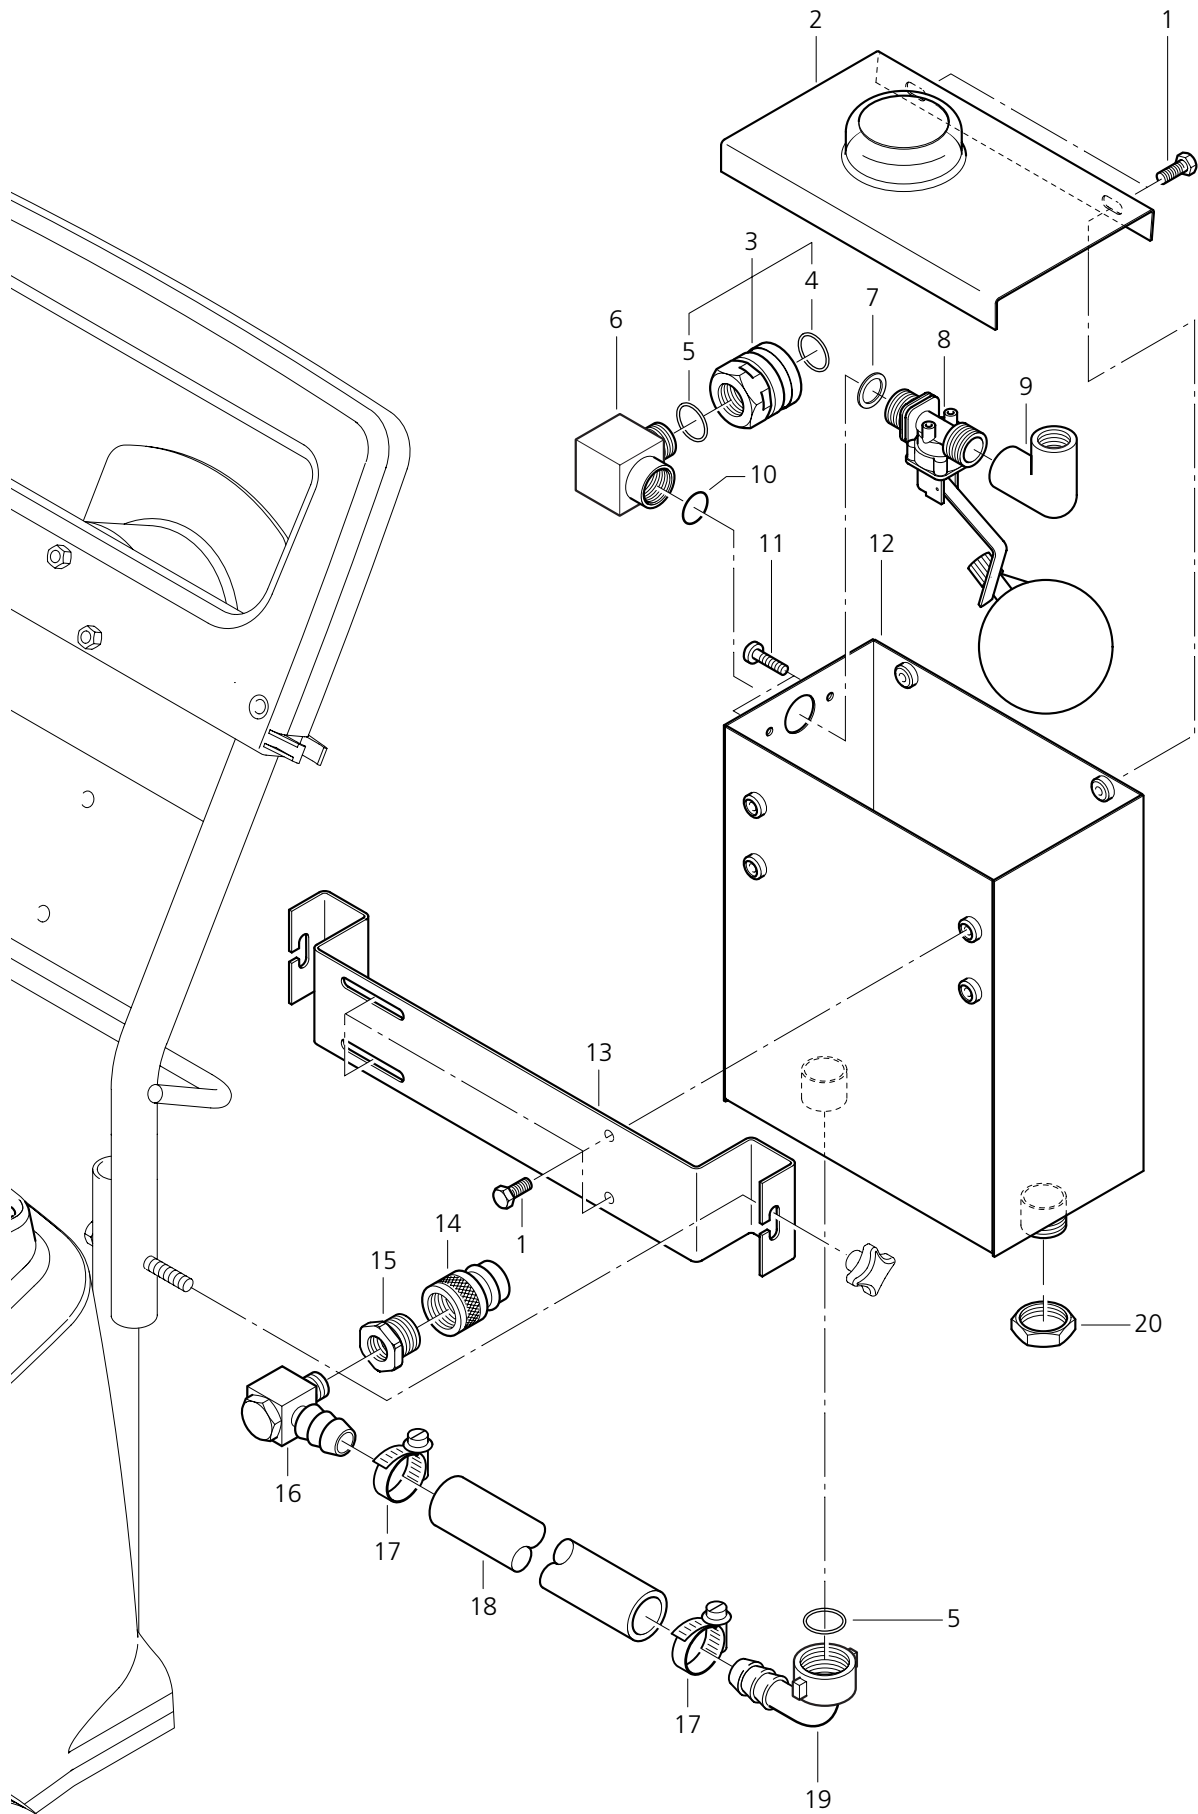

POS.	NO.	BEZEICHNUNG	DESCRIPTION	DESIGNATION
1	1803386	Schraube 6kt-M6x12 EN24017		
2	6100183	Deckel		
3	1602945	Schnellkupplung kpl. 3/4" Wasse quick coupling		RACC. RAPIDE FEMELLE BP 3
4	3000320	O-Ring 20,0 X 3,0 SMS 1586	O-Ring 20,0 X 3,0 SMS 1586	JOINTS TORIQUE PAR 10
5	3001237	Dichtring ø24,5xø16,0x 3,0	Packing ring ø24,5xø16,0x 3,0	JOINTS PAR 10
6	101609351	Winkel 1/2 "/3/4"		
7	3001724	Dichtung20x26x1	Gasket20x26x1	JOINT 20X26X1
8	1117035	Schwimmerventil	FLOAT VALVE	VANNE FLOTTEUR
9	1605971	Schlauchtülle DN13 Winkel 90°	HOSE LINER	COUDE 25X3/4 DN20
10	3000684	O-Ring 18,77x 1,78 ARP AS568	O-Ring 18,77x 1,78 ARP AS568	JOINT TORIQUE (18102
11	1802891	Schraube M4 x 12 Tapt.ISO 704 screw	M4 x 12 Tapt.ISO 704 screw	PLUS LIVRE
12	6100164	Wasserkasten		
13	106100218	Halterung		
14	1602796	Nippel		
15	1603069	Nippel 1/2ö-3/4ö	SOCKET	Raccord 1/2" - 3/4"
16	6101752	Winkel 16mm/ 1/2"	Angle 16mm/ 1/2"	COUDE 16 MM/ 1/2" KR
17	8289	Verschraubung XG 12/10L	Screwing XG 12/10L	
◇	18	5206487	Schlauch Meterware 5/8 " m. Gewebe PVC	
	19	20600	Schlauchtülle DN13	Hose liner DN13
		106101612	Wasserkasten	
◇	ACHTUNG! - Meterware - Bitte bei Bestellung gewünschte Länge angeben!			
◇	ATTENTION! - Lengths in metres - Please indicate required length when ordering!			
◇	ATTENTION! - Longueurs par mètre - Préciser la longueur à la commande!