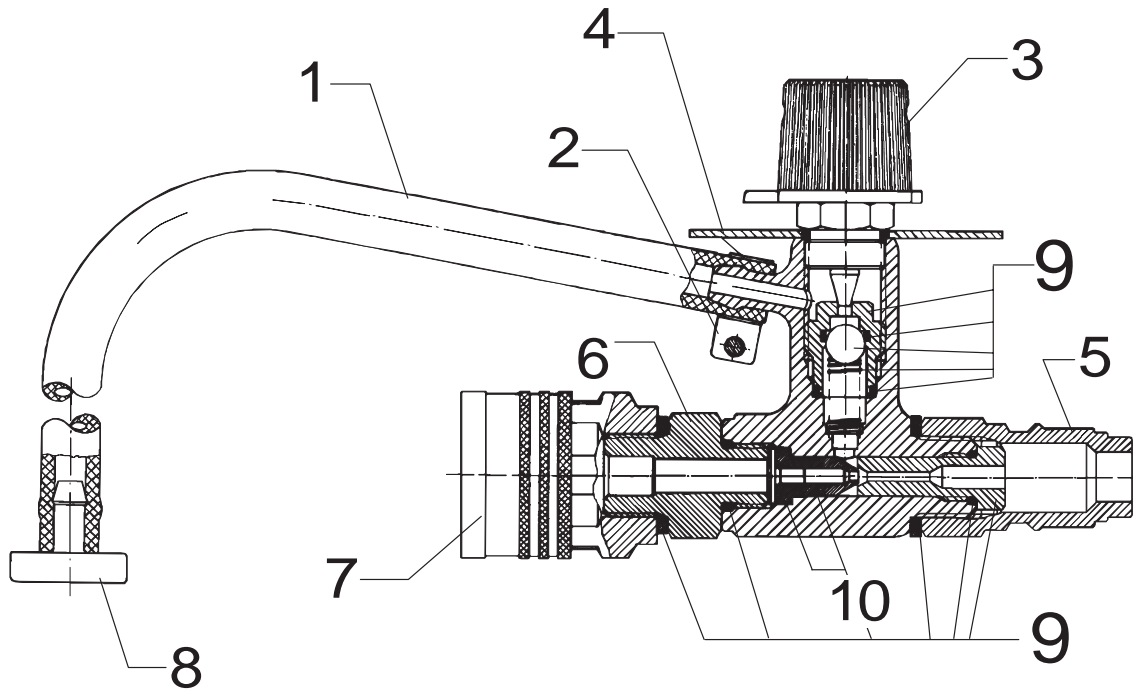

POS.	NO.	BEZEICHNUNG	DESCRIPTION	DESIGNATION
◇	1	5206636	Schlauch D6/D10	
	2	1810084	Schlauchselle ø10,8-12,3x 5,8	HOSE CLIP COLLIER SER.10,8/12,3 PAR
	3	6101778	Spindel kompl.	AXE COMP.
	4	6400363	Skalenplatte	Echelle
	5	1603101	Nippel für Schnellkupplung RF	Nipple EMBOUT MALE 3/8 FEMELLE
	6	6150675	Stutzen	SOCKET RACCORD
	7	106402075	Schnellkupplung kpl.	
	8	6400240	Filter	Filter FILTRE DE CHEMIE
	9	1119107	Rep.satz Schauminj.	repair kit KIT INJECTEUR MOUSSE
	10	1119815	Rep.satz Düse m.O-Ring	repair kit KIT BUSE + JOINT TORIQUE
		6401244	Schauminjektor	INJECTEUR MOUSSE
◇	ACHTUNG! - Meterware - Bitte bei Bestellung gewünschte Länge angeben!			
◇	ATTENTION! - Lengths in metres - Please indicate required length when ordering!			
◇	ATTENTION! - Longueurs par mètre - Préciser la longueur à la commande!