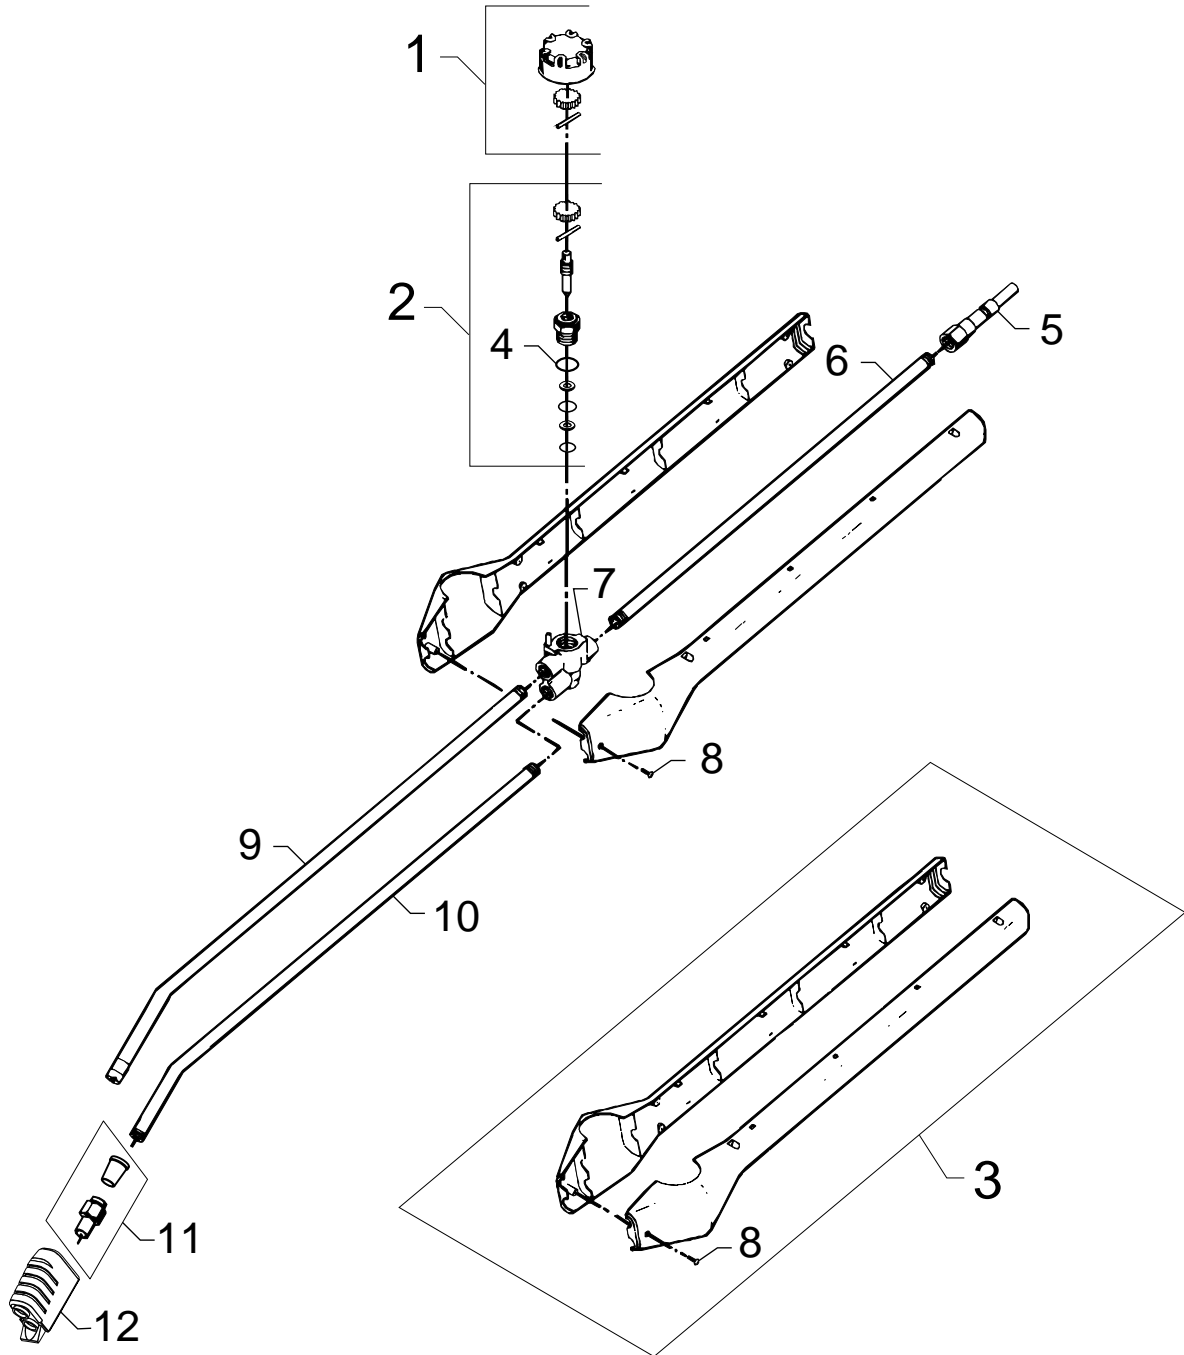

POS.	NO.	BEZEICHNUNG	DESCRIPTION	DESIGNATION
1	6408000	Drehknopf,kompl.	Rotary knob assembly	BOUTON MARCHE/ARRET, C
2	6408001	Spindel,kompl.		BROCHE COMPLET
3	1119830	Reparatursatz für Sprührohrschale	Repair kit for Spruehrohrsc	KIT REPARATION LANCE "EN
4	3000064	O-Ring 14,1 x1,6 SMS 1586	O-Ring 14,1 x1,6 SMS 15	JOINTS TORIQUE PAR 10
5	1609325	Nippel für Sprührohr-Schnellkupp	Nipple	ADAPTATEUR DE LANCE RF
6	2406500	Einlassrohr	Inlet pipe	TUBE
	2406501	Einlaßrohr RF Stahl rostfrei	INLET TUBE SS	Tube d'admission inox
7	6408002	Gehäuse f.Sprührohr,kompl.	Housing for spray tube, con	VANNE DOUBLE VOIE
8	1814585	Schraube EJOT- K30x12 T10 WN	screw EJOT- K30x12 T10 W	VIS PT PAR 20
9	6408003	Niederdruckrohr,mit Düse		TUYAU BASSE PRESSION, A.
	6408004	Niederdruckrohr, mit Düse RF Stahl rostfrei		TUYAU BASSE PRESSION AVI
10	2406262	Druckrohr	Pressure pipe	TUYAU
	2406348	Hochdruckrohr,RF Stahl rostfrei	HIGH PRESSURE TUB,SS	TUYAU HAUTE PRESSION, IN
11	1119382	Hochdruckdüse 06 grün 06; grün		Buse, haute pression 06 vert
	2802656	HD-Düse 15055 055, rot	HP nozzle 15055 "Tornado	BUSE LKT 1/4F 15055
12	6124200	Düsenmantel fuer Tornado	Nozzle shell for Tornado	PROTECTEUR BUSE
	6401197	Sprührohr 06 "Tornado" 1000 mm; Düse 06, grün		DOUBLE LANCE LKT 06
	6401204	Sprührohr RF 06 "Tornado" 1000 mm; Düse 06, grün, Stahl rostfrei		DOUBLE LANCE LKT INOX 15
	6401213	Sprührohr mit 055 Düse "Tornado" 1000 mm, Düse 055, rot		LANCE TORNADO