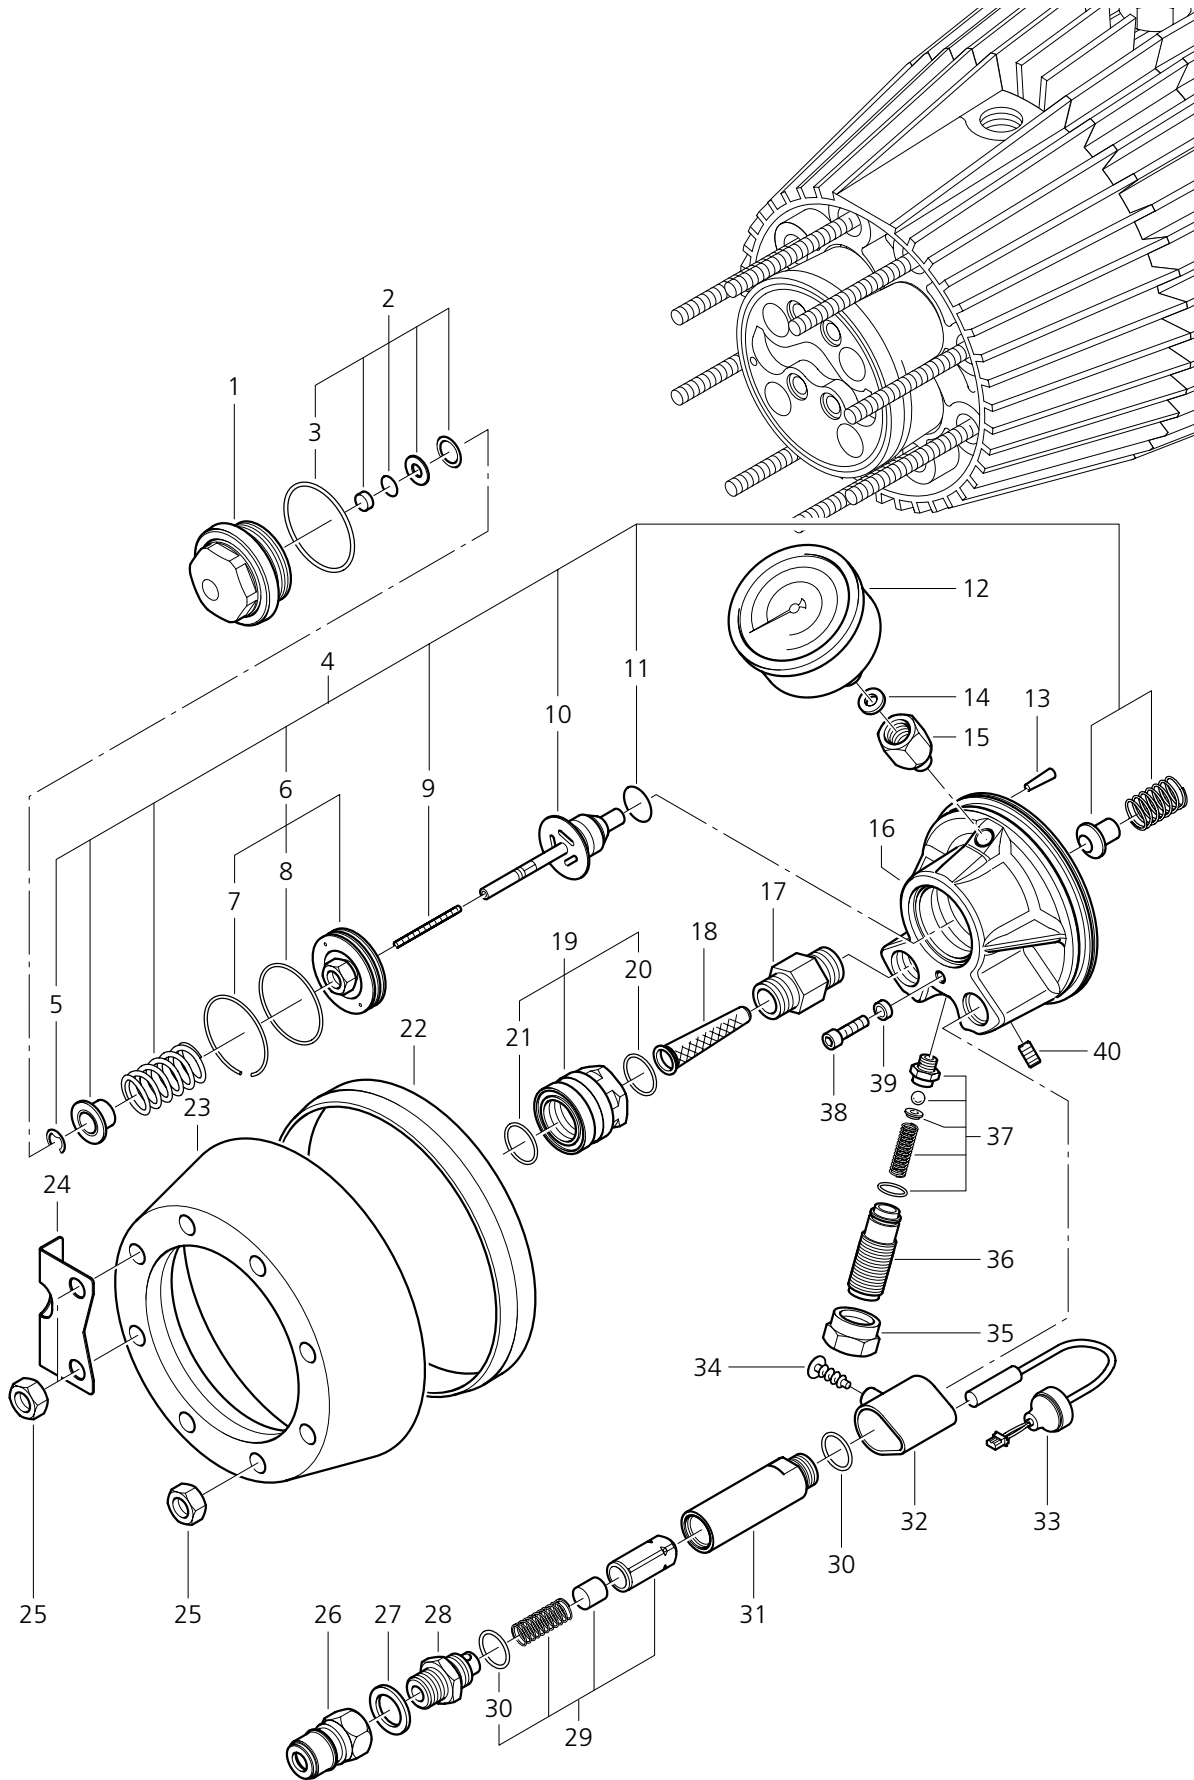

POS.	NO.	BEZEICHNUNG	DESCRIPTION	DESIGNATION
1	107120500	Stopfen G1 1/4"		
2	101119410	Rep.Satz Dichtungen		
3	3001179	O-Ring 39,6 x 2,4 NBR70	O-Ring 39,6 x 2,4	SMS 15 JOINTS TORIQUE PAR 10
4	1118580	Reparatursatz für Umlaufventil	Repair kit for Umlaufventil	KIT BY-PASS C3KA/VA
	101119413	Reparatursatz für Umlaufventil *UK* Poseidon 720		
5	6101069	Seegering	SEGER CIRCLIP	ANNEAU SEGER (180262
6	6100925	Kolben für Umlaufventil	Piston	PISTON P. SOUPAPE BY
	107120567	Kolben für Umlaufventil Poseidon 720		
7	6101061	Kolbenring		ANNEAU PISTON
8	3001716	O-Ring 35,1 x 3,0 NBR70	O-Ring 35,1 x 3,0	SMS 15 JOINTS T.35,1X1,6 PAR 10
9	2600286	Feder dm2,9	Spring dm2,9	RESSORT DM= 2,9
10	6400143	Ventilkegel		CONE DE SOUPAPE
11	6441	O-Ring 11,0 X2,0 DIN 3770	O-Ring 11,0 X2,0 DIN 37	JOINT PAR 10
12	3601262	Manometer 0-300 bar	PRESSURE GAUGE	MANOMETRE 0-300BAR 03
13	6100996	Kegelstift		GOUPILLE-GUIDE PAR 5
14	1602127	Ring ø6/11 x 4,5 f. Manometer	Ring	RONDELLE
15	107120603	Nippel R1/8" x18 f.Manometer Ms		
16	6101042	Ventildeckel		COUVERCLE (6100918)
17	107120600	Nippel 1/2" -3/4" SW27x63,5 Ms		
18	6100941	Filter	Filter	FILTRE
19	1602945	Schnellkupplung kpl. 3/4"	quick coupling	RACC. RAPIDE FEMELLE BP :
20	3001237	Dichtring ø24,5x ø16,0x 3,0 NBR	Packing ring ø24,5x ø16,0	JOINTS PAR 10
21	3000320	O-Ring 20,0 X 3,0 NBR70	O-Ring 20,0 X 3,0	SMS 15 JOINTS TORIQUE PAR 10
22	6301392	Abstandsring	Spacer ring for motor pump	ANNEAU C3KA
23	6100602	Spannring		FLASQUE
24	107120609	Halter f.Ölschlauch VA		
25	1800465	Mutter M10 -8 ISO 4032	S Nut M10 -8 ISO 4032	ECROU (1101240)
26	1600493	Nippel 3/8" für Schnellkupplung	Nipple	EMBOUT MALE 3/8 FEMELLI
	1603101	Nippel für Schnellkupplung RF rostfrei	Nipple	EMBOUT MALE 3/8 FEMELLI
27	1801075	Dichtring ø23,8 x ø17,2 x2 3/8"	Packing ring ø23,8 x ø17,2	RONDELLES JOINT PAR 5
28	107120504	Nippel 3/8" SW22x39 Ms		
29	101119411	Reparatursatz Steuerkolben		
30	3000064	O-Ring 14,1 x1,6 SMS 1586	O-Ring 14,1 x1,6	SMS 15 JOINTS TORIQUE PAR 10
31	107120501	Gehäuse f.Magnetschalter	Ms	
32	62399	Halter	Bracket	Support
33	103821821	Reedkontakt vorm. L=700		
34	1814614	Schraube EJOT- K50x18 T20 A2	screw EJOT- K50x18 T20	W VIS 50X18 PAR 5
35	6100928	Gegenmutter	Counternut	CONTRE ECROU
36	6100940	Justierschraube		VIS DE REGLAGE P. SO
37	1118512	Reparatursatz Sicherheitsventil	Repair kit Sicherheitsventil	KIT SOUPAPE SECURITE 03/0
38	1802636	Schraube M6x 12	SCREW M6X12	VIS M6X12 PAR 10
39	6100985	Sicherungsscheibe		RONDELLE ARRET PAR 5
40	1602333	Verschlusschraube G1/8 K	PLUG	BOUCHON