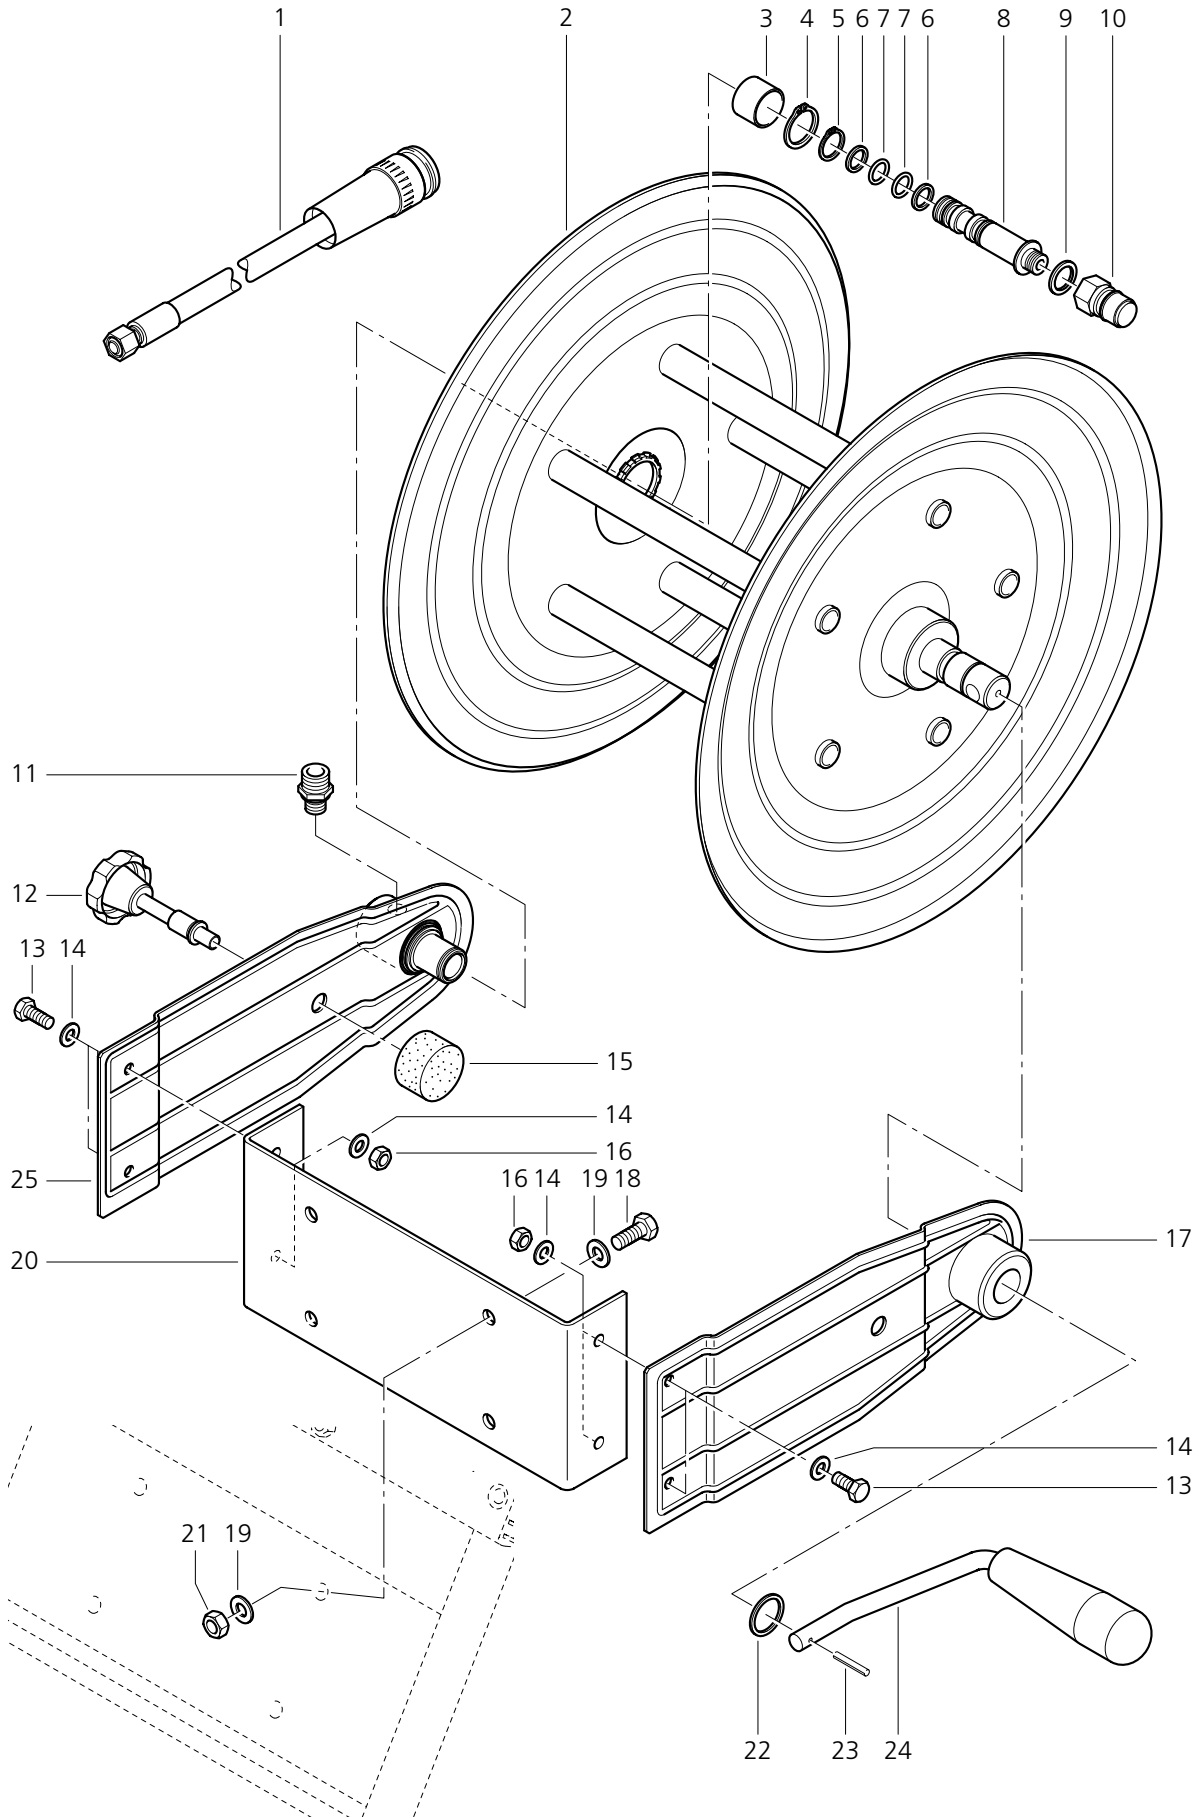

POS.	NO.	BEZEICHNUNG	DESCRIPTION	DESIGNATION
1	1803386	Schraube 6kt-M6x12 EN24017		
2	6100183	Deckel		
3	1602945	Schnellkupplung kpl. 3/4" Wasse quick coupling		RACC. RAPIDE FEMELLE BP 3
4	3000320	O-Ring 20,0 X 3,0 SMS 1586	O-Ring 20,0 X 3,0 SMS 1586	JOINTS TORIQUE PAR 10
5	3001237	Dichtring ø24,5xø16,0x 3,0	Packing ring ø24,5xø16,0x 3,0	JOINTS PAR 10
6	101609351	Winkel 1/2 "/3/4"		
7	3001724	Dichtung20x26x1	Gasket20x26x1	JOINT 20X26X1
8	1117035	Schwimmerventil	FLOAT VALVE	VANNE FLOTTEUR
9	1605971	Schlauchtülle DN13 Winkel 90°	HOSE LINER	COUDE 25X3/4 DN20
10	3000684	O-Ring 18,77x 1,78 ARP AS568	O-Ring 18,77x 1,78 ARP AS568	JOINT TORIQUE (18102
11	1802891	Schraube M4 x 12 Tapt.ISO 704 screw	M4 x 12 Tapt.ISO 704 screw	PLUS LIVRE
12	6100164	Wasserkasten		
13	106100218	Halterung		
14	1602796	Nippel		
15	1603069	Nippel 1/2ö-3/4ö	SOCKET	Raccord 1/2" - 3/4"
16	6101752	Winkel 16mm/ 1/2"	Angle 16mm/ 1/2"	COUDE 16 MM/ 1/2" KR
17	8289	Verschraubung XG 12/10L	Screwing XG 12/10L	
◇	18	5206487	Schlauch Meterware 5/8 " m. Gewebe PVC	
	19	20600	Schlauchtülle DN13	Hose liner DN13
		106101612	Wasserkasten	
◇	ACHTUNG! - Meterware - Bitte bei Bestellung gewünschte Länge angeben!			
◇	ATTENTION! - Lengths in metres - Please indicate required length when ordering!			
◇	ATTENTION! - Longueurs par mètre - Préciser la longueur à la commande!			