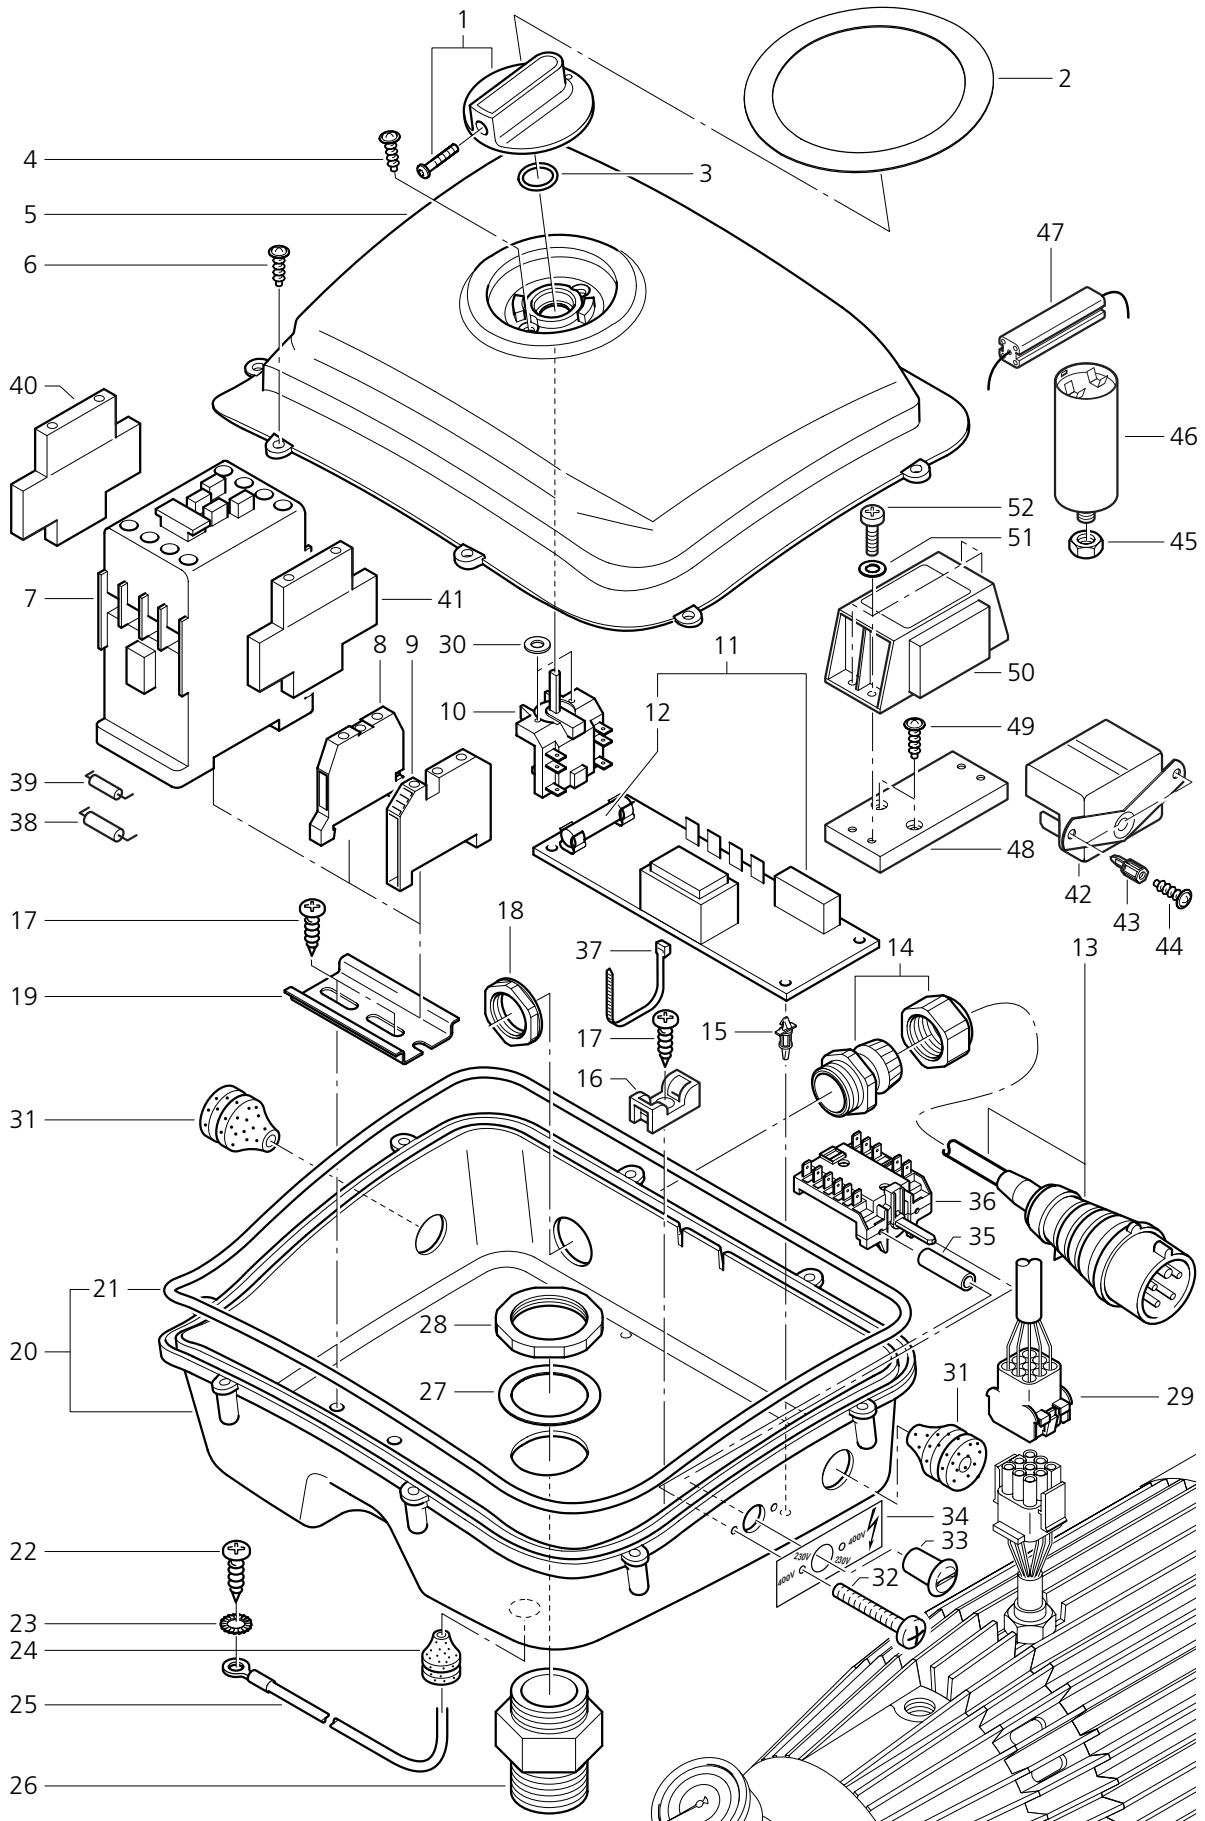

POS.	NO.	BEZEICHNUNG	DESCRIPTION	DESIGNATION
1	243611	Drehknopf	Rotary knob	
2	301000267	Klebeschild Bedienfeld		
3	9868	O-Ring 10,0 X2,5 DIN 3770	O-Ring 10,0 X2,5 DIN 37	Joint torique PAR 10
4	18274	Senkschraube M4X 12 DIN 965 H COUNTERSUNK SCREW		Vis à tête fraisée M4x12
5	301000189	Schaltkastenoberteil		
6	16861	Schraube EJOT- KA40X20 WN 14	screw EJOT- KA40X20 WN	VIS 4X20
7	63905	Schütz 230V50/60Hz 7,5kW	Contactor 230V50/60Hz 7,5	CONTACTOR Poseidon 720, Poseidon 1280 *CA*
	63914	Schütz 100-C30KG10 200/50-60	Contactor 100-C30KG10 200/50-60	Hz 1 Poseidon 1150, Poseidon 1280 *JP*
	63915	Schütz 100-C30KF10 230/50-60	Contactor nur/only Dual-Voltage	
	64881	Schütz 16A 400V/50-60Hz	Contactor	
8	5040	Reihenklemme GR-GE 4qmm	Electrical terminal 4mm²	BORNE DE TERRE
	14506	Reihenklemme GR-GE 10 QMM		Poseidon 1150, Poseidon 1280 *JP*
9	14505	Reihenklemme GRAU 10 QMM	FILE CLAMP GREW	Poseidon 1150
	3807518	Reihenklemme	TERMINAL STRIP	PLAQUE A BORNES Poseidon 720
	3821030	Klemme WK4/D 1/2U		
10	28877	Nockenschalter	MAIN SWITCH	BOUTON MARCHE/ARRET
11	301000181	Steuerplatine		
12	301000263	Feinsicherung 0,63A 500V träge D6,3x32		
13	17565	LTG Netz H07RN-F 3G1,5x10,0 BS	Power Cable	Câble de distribution Poseidon 720
	6100311	LTG Netz SOW 4AWG14x9m o. S	Power Cable	Câble de distribution Poseidon 1280 *CA* - ohne Stecker
	301000253	Ltg Netz H07RN-F 4G1,5x9,0 CEE	Power Cable	Câble de distribution *EU*DK*
	301000337	Ltg Netz H07RN-F 4G2,5x9,0	Power Cable	Câble de distribution Dual-Voltage
	301000380	LTG Netz VCT 4x5,5x9,0	Power Cable	Câble de distribution Poseidon 1280 *JP*
	301000384	LTG Netz SOW AWG10/4x9,0	Power Cable	Câble de distribution Poseidon 1280 *US*
	301000407	LTG Netz SJOW AWG10/3x9,0	Power Cable	Câble de distribution Poseidon 1150
14	64902	Kabelverschr. M20x1,5 zuge. DIN EN 50262		
	64904	Kabelverschr. M32x1,5 zuge. DIN EN 50262		
				Poseidon 1280 *JP*CA*US*
15	43884	Printplattenhalter L12,7PA		
16	1814621	Halter für Kabelbinder		
17	909100046	Schraube EJOT- KA40X 8 WN 1412	St-Zn